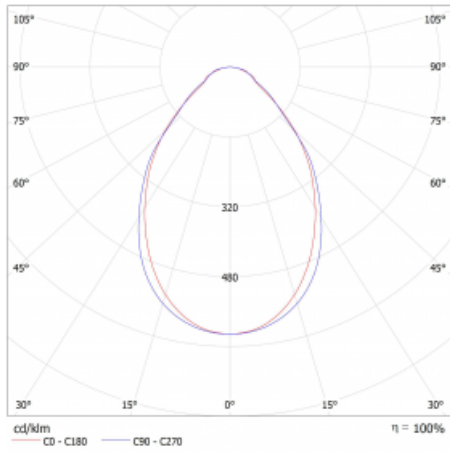

Lina45-S nabízí varianty s opálem, mikroprismou i optickou mřížkou, proto bez problému splní jak UGR pod 19 při světelném toku 4300 lm. Je skvělým řešením pro prostory pro náročné vizuální úkoly, protože v některých variantách splňuje dokonce UGR pod 16. Dosahuje také skvělých hodnot účinnosti až 170 lm/W. Dále můžete modulární svítidlo doplnit o modul s rektorem Vali55, kruhovým svítidlem Rundo nebo 2 - 3 reflektory CUBE. Nepřímou složku svícení zabezpečí modul čirého plexi nebo do šířky svítící difusor (batwing distribution), který vytvoří rovnoměrnější osvětlení stropu. Jistě vítanou vlastností je také možnost závěsu ve spoji profilů, které jsou zároveň vybaveny krytkami pro zabránění, byť jen minimálního průsvitu. Jednotlivé segmenty spojíte snadno pomocí konektorů a zapojíte do 230 V.

⊕ CE IP 20

Technický výkres

Křivka

Ke stažení[Montážní návod](#)[Fotografie](#)

Příslušenství

00-00354, K
 Kabel 5x0,75 1000mm

00-00355, K
 Kabel 5x0,75 2000mm

00-00356, K
 kabel 5x0,75 4000mm