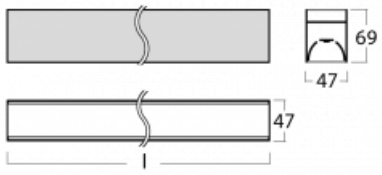

Svítidlo

Lina45-S

145S-2C0I-25GED/840, W

EPD®

Představte si lineární svítidlo, které dokáže uspokojit všechny vaše potřeby: splní UGR, má vysokou účinnost a sestavíte si ho dle svých přání. A navíc skvěle vypadá.

Lina45-S nabízí varianty s opálem, mikroprismou i optickou mřížkou, proto bez problému splní jak UGR pod 19 při světelném toku 4300 lm. Je skvělým řešením pro prostory pro náročné vizuální úkoly, protože v některých variantách splňuje dokonce UGR pod 16. Dosahuje také skvělých hodnot účinnosti až 170 lm/W. Dále můžete modulární svítidlo doplnit o modul s rektorem Vali55, kruhovým svítidlem Rundo nebo 2 - 3 reflektory CUBE. Nepřímou složku svícení zabezpečí modul čirého plexi nebo do šířky svítící difusor (batwing distribution), který vytvoří rovnoměrnější osvětlení stropu. Jistě vítanou vlastností je také možnost závěsu ve spoji profilů, které jsou zároveň vybaveny krytkami pro zabránění, byť jen minimálního průsvitu. Jednotlivé segmenty spojíte snadno pomocí konektorů a zapojíte do 230 V.

Typ montáže	Přisazené
Typ vyzařování	Přímé
Tvar svítidla	Lineární
Barva svítidla	Bílá
Materiál	Hliník
Životnost	L80/B20 50 000 hodin
Záruka	60 měsíců
Popis svítidla	Svítidlo přisazené
Rozměry	1403 mm × 47 mm × 69 mm
Světelný zdroj	LED MODUL
Druh optiky	Mikroprisma
Světelný tok*	1610 lm ± 10 %
Teplota chromatičnosti	4000 K studená bílá
Měrný výkon	148 lm/W
MacAdam zdroje	3
Index podání barev	80
UGR max. X=4H Y=8H, ρ=70,50,20	20.4
Příkon svítidla	10.9 W ± 10 %
Zapojení svítidla	Stmívatelné DALI
Elektrické napětí	220-240V
Frekvence	50/60Hz

⊕ CE IP 20

Technický výkres

Křivka

Ke stažení[Montážní návod](#)[Fotografie](#)

Příslušenství

00-00354, K
 Kabel 5x0,75 1000mm

00-00355, K
 Kabel 5x0,75 2000mm

00-00356, K
 kabel 5x0,75 4000mm