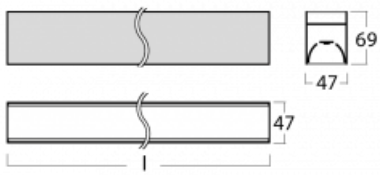

Svítidlo

Lina45-S

145S-2C0I-25GED/840, S

EPD®

Představte si lineární svítidlo, které dokáže uspokojit všechny vaše potřeby: splní UGR, má vysokou účinnost a sestavíte si ho dle svých přání. A navíc skvěle vypadá.

Lina45-S nabízí varianty s opálem, mikroprismou i optickou mřížkou, proto bez problému splní jak UGR pod 19 při světelném toku 4300 lm. Je skvělým řešením pro prostory pro náročné vizuální úkoly, protože v některých variantách splňuje dokonce UGR pod 16. Dosahuje také skvělých hodnot účinnosti až 170 lm/W. Dále můžete modulární svítidlo doplnit o modul s rektorem Vali55, kruhovým svítidlem Rundo nebo 2 - 3 reflektory CUBE. Nepřímou složku svícení zabezpečí modul čirého plexi nebo do šířky svítící difusor (batwing distribution), který vytvoří rovnoměrnější osvětlení stropu. Jistě vítanou vlastností je také možnost závěsu ve spoji profilů, které jsou zároveň vybaveny krytkami pro zabránění, byť jen minimálního průsvitu. Jednotlivé segmenty spojíte snadno pomocí konektorů a zapojíte do 230 V.

Typ montáže	Přisazené
Typ vyzařování	Přímé
Tvar svítidla	Lineární
Barva svítidla	Stříbrná
Materiál	Hliník
Životnost	L80/B20 50 000 hodin
Záruka	5 let
Popis svítidla	Svítidlo přisazené
Rozměry	1403 mm × 47 mm × 69 mm
Světelný zdroj	LED MODUL
Druh optiky	Mikroprisma
Světelný tok*	1610 lm
Teplota chromatičnosti	4000 K studená bílá
Měrný výkon	148 lm/W
MacAdam zdroje	3
Index podání barev	80
UGR max. X=4H Y=8H, ρ=70,50,20	20.4
Příkon svítidla*	10.9 W
Zapojení svítidla	DALI
Elektrické napětí	220-240V
Frekvence	50/60Hz

⊥ CE IP 20

*±10 %

Technický výkres

Křivka

Ke stažení[Montážní návod](#)[Fotografie](#)

Příslušenství

00-00354, K
 Kabel 5x0,75 1000mm

00-00355, K
 Kabel 5x0,75 2000mm