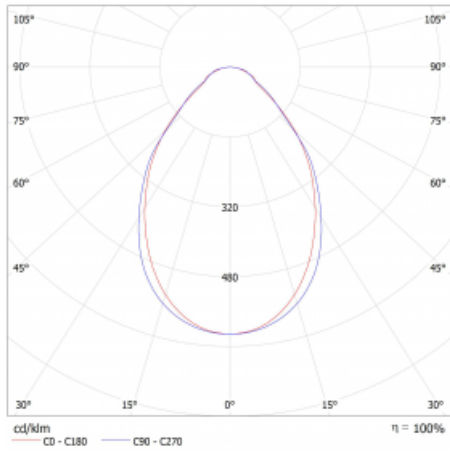

Typ montáže	Přisazené
Typ vyzařování	Přímé
Tvar svítidla	Lineární
Barva svítidla	Stříbrná
Materiál	Hliník
Životnost	L80/B20 50 000 hodin
Záruka	5 let
Popis svítidla	Svítidlo přisazené
Rozměry	1403 mm × 47 mm × 69 mm
Světelný zdroj	LED MODUL
Druh optiky	Mikroprisma
Světelný tok*	1610 lm
Teplota chromatičnosti	4000 K studená bílá
Měrný výkon	148 lm/W
MacAdam zdroje	3
Index podání barev	80
UGR max. X=4H Y=8H, ρ=70,50,20	20.4
Příkon svítidla*	10.9 W
Zapojení svítidla	DALI
Elektrické napětí	220-240V
Frekvence	50/60Hz

⊥ CE IP 20

*±10 %

Technický výkres

Křivka

Ke stažení[Montážní návod](#)[Fotografie](#)

Příslušenství

00-00354, K
 Kabel 5x0,75 1000mm

00-00355, K
 Kabel 5x0,75 2000mm