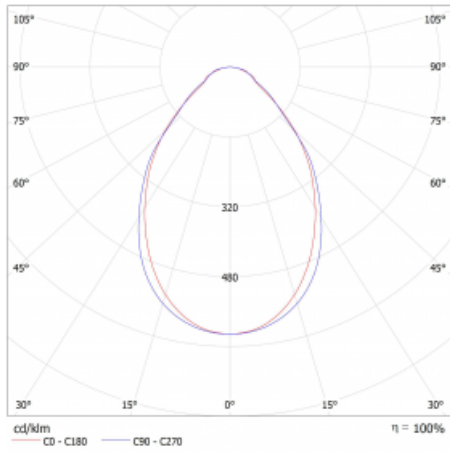

Druh optiky	Mikroprisma
Světelný tok*	1610 lm ± 10 %
Teplota chromatičnosti	4000 K studená bílá
Měrný výkon	148 lm/W
MacAdam zdroje	3
Index podání barev	80
UGR max. X=4H Y=8H, ρ=70,50,20	20.4

Příkon svítidla	10.9 W ± 10 %
Zapojení svítidla	Stmívatelné DALI
Elektrické napětí	220-240V
Frekvence	50/60Hz

⊕ CE IP 20

Technický výkres

Křivka

Ke stažení

Montážní návod

Fotografie

Příslušenství

00-00354, K
 Kabel 5x0,75 1000mm