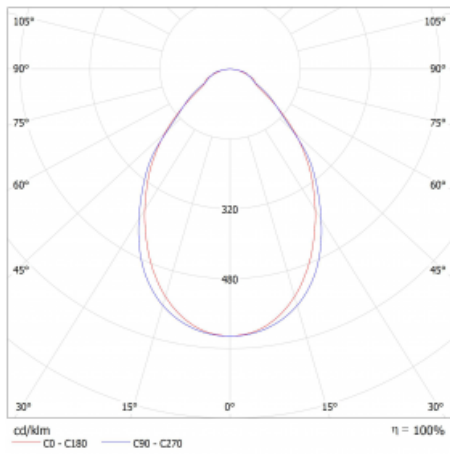

Lina45-S nabízí varianty s opálem, mikroprismou i optickou mřížkou, proto bez problému splní jak UGR pod 19 při světelném toku 4300 lm. Je skvělým řešením pro prostory pro náročné vizuální úkoly, protože v některých variantách splňuje dokonce UGR pod 16. Dosahuje také skvělých hodnot účinnosti až 170 lm/W. Dále můžete modulární svítidlo doplnit o modul s rektorem Vali55, kruhovým svítidlem Rundo nebo 2 - 3 reflektory CUBE. Nepřímou složku svícení zabezpečí modul čirého plexi nebo do šířky svítící difusor (batwing distribution), který vytvoří rovnoměrnější osvětlení stropu. Jistě vítanou vlastností je také možnost závěsu ve spoji profilů, které jsou zároveň vybaveny krytkami pro zabránění, byť jen minimálního průsvitu. Jednotlivé segmenty spojíme snadno pomocí konektorů a zapojíme do 230 V.

Typ montáže	Přisazené
Typ vyzařování	Přímé
Tvar svítidla	Lineární
Barva svítidla	Černá
Materiál	Hliník
Životnost	L80/B20 50 000 hodin
Záruka	60 měsíců
Popis svítidla	Svítidlo přisazené
Rozměry	1403 mm × 47 mm × 69 mm
Světelný zdroj	LED MODUL
Druh optiky	Mikroprisma
Světelný tok*	1540 lm ± 10 %
Teplota chromatičnosti	3000 K teplá bílá
Měrný výkon	141 lm/W
MacAdam zdroje	3
Index podání barev	80
UGR max. X=4H Y=8H, ρ=70,50,20	20.3
Příkon svítidla	10.9 W ± 10 %
Zapojení svítidla	Stmívatelné DALI
Elektrické napětí	220-240V
Frekvence	50/60Hz

⊕ CE IP 20

Technický výkres

Křivka

Ke stažení[Montážní návod](#)[Fotografie](#)

Příslušenství

00-00354, K
 Kabel 5x0,75 1000mm

00-00355, K
 Kabel 5x0,75 2000mm

00-00356, K
 kabel 5x0,75 4000mm