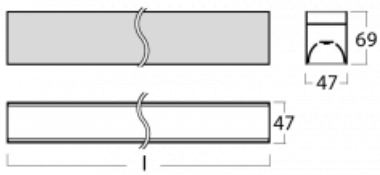

Svítidlo

Lina45-S

145S-2C0I-25GED/830, B

EPD®

Představte si lineární svítidlo, které dokáže uspokojit všechny vaše potřeby: splní UGR, má vysokou účinnost a sestavíte si ho dle svých přání. A navíc skvěle vypadá.

Lina45-S nabízí varianty s opálem, mikroprismou i optickou mřížkou, proto bez problému splní jak UGR pod 19 při světelném toku 4300 lm. Je skvělým řešením pro prostory pro náročné vizuální úkoly, protože v některých variantách splňuje dokonce UGR pod 16. Dosahuje také skvělých hodnot účinnosti až 170 lm/W. Dále můžete modulární svítidlo doplnit o modul s rektorem Vali55, kruhovým svítidlem Rundo nebo 2 - 3 reflektory CUBE. Nepřímou složku svícení zabezpečí modul čirého plexi nebo do šířky svítící difusor (batwing distribution), který vytvoří rovnoměrnější osvětlení stropu. Jistě vítanou vlastností je také možnost závěsu ve spoji profilů, které jsou zároveň vybaveny krytkami pro zabránění, byť jen minimálního průsvitu. Jednotlivé segmenty spojíme snadno pomocí konektorů a zapojíme do 230 V.

Typ montáže	Přisazené
Typ vyzařování	Přímé
Tvar svítidla	Lineární
Barva svítidla	Černá
Materiál	Hliník
Životnost	L80/B20 50 000 hodin
Záruka	60 měsíců
Popis svítidla	Svítidlo přisazené
Rozměry	1403 mm × 47 mm × 69 mm
Světelný zdroj	LED MODUL
Druh optiky	Mikroprisma
Světelný tok*	1540 lm ± 10 %
Teplota chromatičnosti	3000 K teplá bílá
Měrný výkon	141 lm/W
MacAdam zdroje	3
Index podání barev	80
UGR max. X=4H Y=8H, ρ=70,50,20	20.3
Příkon svítidla	10.9 W ± 10 %
Zapojení svítidla	Stmívatelné DALI
Elektrické napětí	220-240V
Frekvence	50/60Hz

⊕ CE IP 20

Technický výkres

Křivka

Ke stažení[Montážní návod](#)[Fotografie](#)

Příslušenství

00-00354, K
 Kabel 5x0,75 1000mm

00-00355, K
 Kabel 5x0,75 2000mm

00-00356, K
 kabel 5x0,75 4000mm