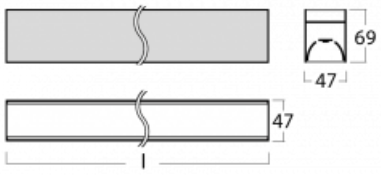

Technický výkres