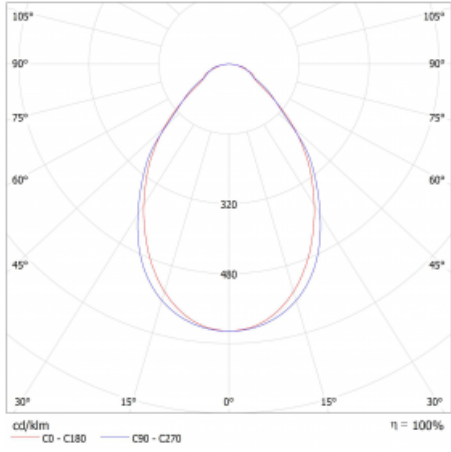

Typ montáže	Přisazené, Závěsné
Typ vyzařování	Přímé
Tvar svítidla	Lineární
Barva svítidla	Černá
Materiál	Hliník
Životnost	L80/B20 50 000 hodin
Záruka	2 roky
Popis svítidla	Svítidlo přisazené/závěsné
Rozměry	1122 mm × 47 mm × 69 mm
Světelný zdroj	LED MODUL
Druh optiky	Mikroprisma
Světelný tok*	3410 lm
Teplota chromatičnosti	3000 K teplá bílá
Měrný výkon	137 lm/W
MacAdam zdroje	3
Index podání barev	80
UGR max. X=4H Y=8H, ρ=70,50,20	23.8
Příkon svítidla*	24.9 W
Zapojení svítidla	ON/OFF + 1h nouze
Elektrické napětí	220-240V
Frekvence	50/60Hz

⊥ CE IP 20

*±10 %

Technický výkres

Křivka

Ke stažení[Montážní návod](#)[Fotografie](#)

Příslušenství

00-00354, K
 Kabel 5x0,75 1000mm

00-00355, K
 Kabel 5x0,75 2000mm