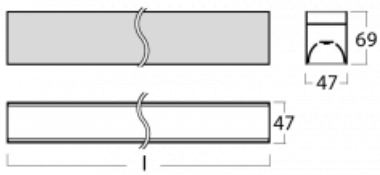

Technický výkres