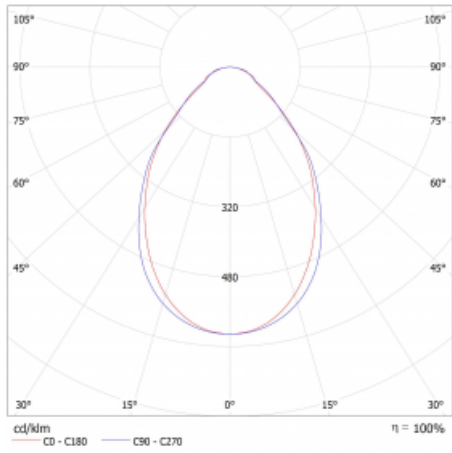

Typ montáže	Přisazené, Závěsné
Typ vyzařování	Přímé
Tvar svítidla	Lineární
Barva svítidla	Černá
Materiál	Hliník
Životnost	L80/B20 50 000 hodin
Záruka	2 roky
Popis svítidla	Svítidlo přisazené/závěsné
Rozměry	1122 mm × 47 mm × 69 mm
Světelný zdroj	LED MODUL
Druh optiky	Mikroprisma
Světelný tok*	2280 lm
Teplota chromatičnosti	4000 K studená bílá
Měrný výkon	144 lm/W
MacAdam zdroje	3
Index podání barev	80
UGR max. X=4H Y=8H, ρ=70,50,20	22.4
Příkon svítidla*	15.8 W
Zapojení svítidla	ON/OFF + 3h nouze
Elektrické napětí	220-240V
Frekvence	50/60Hz

⊥ CE IP 20

*±10 %

Technický výkres

Křivka

Ke stažení[Montážní návod](#)[Fotografie](#)

Příslušenství

00-00354, K
 Kabel 5x0,75 1000mm

00-00355, K
 Kabel 5x0,75 2000mm