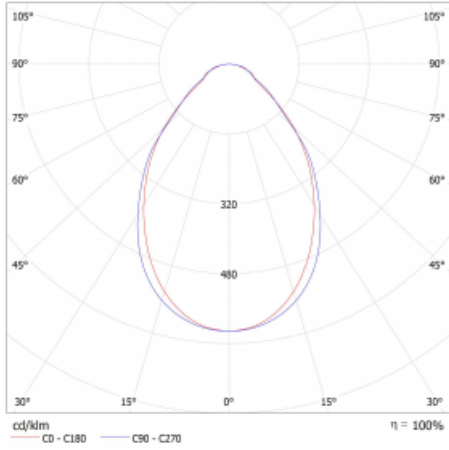

Technický výkres

Křivka