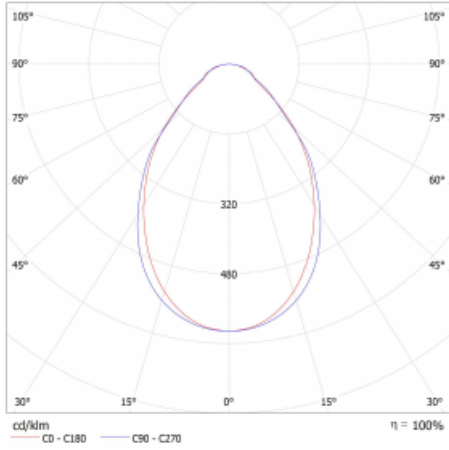

Typ montáže	Přisazené, Závěsné
Typ vyzařování	Přímé
Tvar svítidla	Lineární
Barva svítidla	Černá
Materiál	Hliník
Životnost	L80/B20 50 000 hodin
Záruka	2 roky
Popis svítidla	Svítidlo přisazené/závěsné
Rozměry	1122 mm × 47 mm × 69 mm
Světelný zdroj	LED MODUL
Druh optiky	Mikroprisma
Světelný tok*	2280 lm
Teplota chromatičnosti	4000 K studená bílá
Měrný výkon	144 lm/W
MacAdam zdroje	3
Index podání barev	80
UGR max. X=4H Y=8H, ρ=70,50,20	22.4
Příkon svítidla*	15.8 W
Zapojení svítidla	ON/OFF + 1h nouze
Elektrické napětí	220-240V
Frekvence	50/60Hz

  IP 20

*±10 %

Technický výkres

Křivka

Ke stažení[Montážní návod](#)[Fotografie](#)

Příslušenství

00-00354, K
 Kabel 5x0,75 1000mm

00-00355, K
 Kabel 5x0,75 2000mm