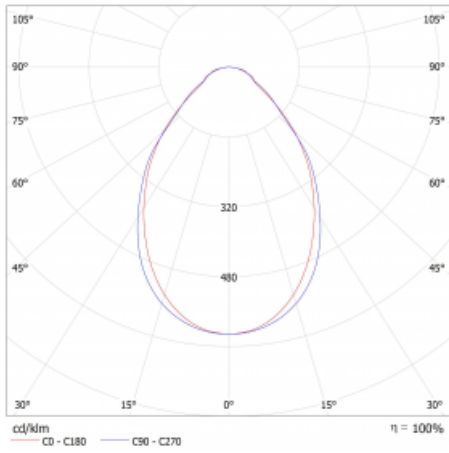

Lina45-S nabízí varianty s opálem, mikroprismou i optickou mřížkou, proto bez problému splní jak UGR pod 19 při světelném toku 4300 lm. Je skvělým řešením pro prostory pro náročné vizuální úkoly, protože v některých variantách splňuje dokonce UGR pod 16. Dosahuje také skvělých hodnot účinnosti až 170 lm/W. Dále můžete modulární svítidlo doplnit o modul s reflektorem Vali55, kruhovým svítidlem Rundo nebo 2 - 3 reflektory CUBE. Nepřímou složku svícení zabezpečí modul čirého plexi nebo do šířky svítící difusor (batwing distribution), který vytvoří rovnoměrnější osvětlení stropu. Jistě vítanou vlastností je také možnost závěsu ve spoji profilů, které jsou zároveň vybaveny krytkami pro zabránění, byť jen minimálního průsvitu. Jednotlivé segmenty spojíte snadno pomocí konektorů a zapojíte do 230 V.

Typ montáže	Přisazené, Závěsné
Typ vyzařování	Přímé
Tvar svítidla	Lineární
Barva svítidla	Stříbrná
Materiál	Hliník
Životnost	L80/B20 50 000 hodin
Záruka	24 měsíců
Popis svítidla	Svítidlo přisazené/závěsné
Rozměry	1122 mm × 47 mm × 69 mm
Světelný zdroj	LED MODUL
Druh optiky	Mikroprisma
Světelný tok*	2180 lm ± 10 %
Teplota chromatičnosti	3000 K teplá bílá
Měrný výkon	138 lm/W
MacAdam zdroje	3
Index podání barev	80
UGR max. X=4H Y=8H, ρ=70,50,20	22.2
Příkon svítidla	15.8 W ± 10 %
Zapojení svítidla	Elektronický předřadník nestmívatelný s 1h nouzí
Elektrické napětí	220-240V
Frekvence	50/60Hz

⊕ CE IP 20

Technický výkres

Křivka

Ke stažení[Montážní návod](#)[Fotografie](#)

Příslušenství

00-00354, K
 Kabel 5x0,75 1000mm

00-00355, K
 Kabel 5x0,75 2000mm

00-00356, K
 kabel 5x0,75 4000mm