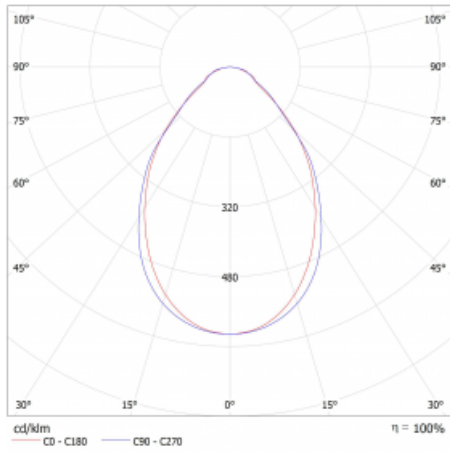

Typ montáže	Přisazené, Závěsné
Typ vyzařování	Přímé
Tvar svítidla	Lineární
Barva svítidla	Černá
Materiál	Hliník
Životnost	L80/B20 50 000 hodin
Záruka	5 let
Popis svítidla	Svítidlo přisazené/závěsné
Rozměry	1122 mm × 47 mm × 69 mm
Světelný zdroj	LED MODUL
Druh optiky	Mikroprisma
Světelný tok*	2280 lm
Teplota chromatičnosti	4000 K studená bílá
Měrný výkon	144 lm/W
MacAdam zdroje	3
Index podání barev	80
UGR max. X=4H Y=8H, ρ=70,50,20	22.4
Příkon svítidla*	15.8 W
Zapojení svítidla	ON/OFF
Elektrické napětí	220-240V
Frekvence	50/60Hz

  IP 20

*±10 %

Technický výkres

Křivka

Ke stažení[Montážní návod](#)[Fotografie](#)

Příslušenství

00-00350, K
Kabel 3x0,75 1000mm

00-00352, K
Kabel 3x0,75 2000mm