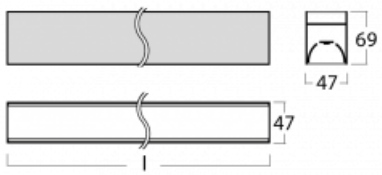

Svítidlo

Lina45-S

145S-2C0I-20GGD/830, S

EPD®

Představte si lineární svítidlo, které dokáže uspokojit všechny vaše potřeby: splní UGR, má vysokou účinnost a sestavíte si ho dle svých přání. A navíc skvěle vypadá.

Lina45-S nabízí varianty s opálem, mikroprismou i optickou mřížkou, proto bez problému splní jak UGR pod 19 při světelném toku 4300 lm. Je skvělým řešením pro prostory pro náročné vizuální úkoly, protože v některých variantách splňuje dokonce UGR pod 16. Dosahuje také skvělých hodnot účinnosti až 170 lm/W. Dále můžete modulární svítidlo doplnit o modul s reflektorem Vali55, kruhovým svítidlem Rundo nebo 2 - 3 reflektory CUBE. Nepřímou složku svícení zabezpečí modul čirého plexi nebo do šířky svítící difusor (batwing distribution), který vytvoří rovnoměrnější osvětlení stropu. Jistě vítanou vlastností je také možnost závěsu ve spoji profilů, které jsou zároveň vybaveny krytkami pro zabránění, byť jen minimálního průsvitu. Jednotlivé segmenty spojíte snadno pomocí konektorů a zapojíte do 230 V.

Typ montáže	Přisazené, Závěsné
Typ vyzařování	Přímé
Tvar svítidla	Lineární
Barva svítidla	Stříbrná
Materiál	Hliník
Životnost	L80/B20 50 000 hodin
Záruka	5 let
Popis svítidla	Svítidlo přisazené/závěsné
Rozměry	1122 mm × 47 mm × 69 mm
Světelný zdroj	LED MODUL
Druh optiky	Mikroprisma
Světelný tok*	2180 lm
Teplota chromatičnosti	3000 K teplá bílá
Měrný výkon	138 lm/W
MacAdam zdroje	3
Index podání barev	80
UGR max. X=4H Y=8H, ρ=70,50,20	22.2
Příkon svítidla*	15.8 W
Zapojení svítidla	DALI
Elektrické napětí	220-240V
Frekvence	50/60Hz

⊥ CE IP 20

*±10 %

Technický výkres

Křivka

Ke stažení[Montážní návod](#)[Fotografie](#)

Příslušenství

00-00354, K
 Kabel 5x0,75 1000mm

00-00355, K
 Kabel 5x0,75 2000mm