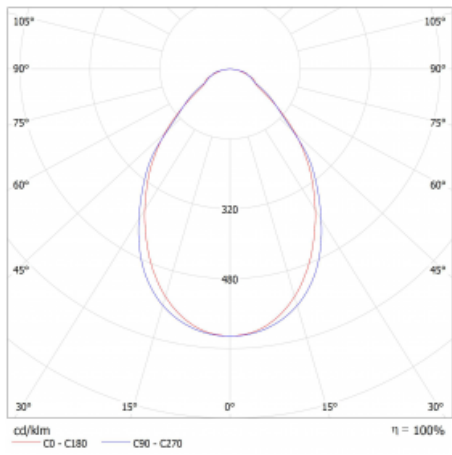

Typ montáže	Přisazené, Závěsné
Typ vyzařování	Přímé
Tvar svítidla	Lineární
Barva svítidla	Stříbrná
Materiál	Hliník
Životnost	L80/B20 50 000 hodin
Záruka	5 let
Popis svítidla	Svítidlo přisazené/závěsné
Rozměry	1122 mm × 47 mm × 69 mm
Světelný zdroj	LED MODUL
Druh optiky	Mikroprisma
Světelný tok*	2180 lm
Teplota chromatičnosti	3000 K teplá bílá
Měrný výkon	138 lm/W
MacAdam zdroje	3
Index podání barev	80
UGR max. X=4H Y=8H, ρ=70,50,20	22.2
Příkon svítidla*	15.8 W
Zapojení svítidla	DALI
Elektrické napětí	220-240V
Frekvence	50/60Hz

⊥ CE IP 20

*±10 %

Technický výkres

Křivka

Ke stažení[Montážní návod](#)[Fotografie](#)

Příslušenství

00-00354, K
 Kabel 5x0,75 1000mm

00-00355, K
 Kabel 5x0,75 2000mm