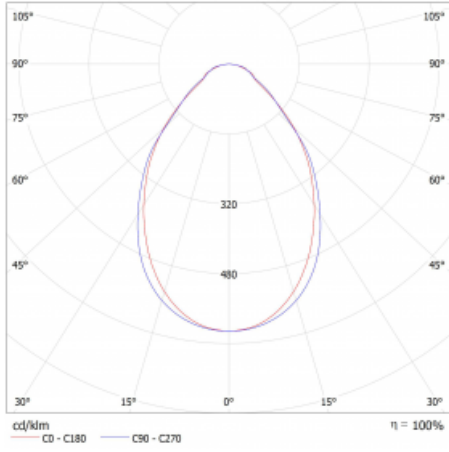

Technický výkres

Křivka