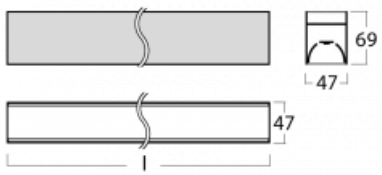

Křivka

Ke stažení[Montážní návod](#)[Fotografie](#)

Příslušenství

00-00354, K
 Kabel 5x0,75 1000mm

00-00355, K
 Kabel 5x0,75 2000mm

00-00356, K
 kabel 5x0,75 4000mm

00-00357, K
 kabel 5x0,75 6000mm

00-00370, B
 kalíšek stropní
 80x80x32mm