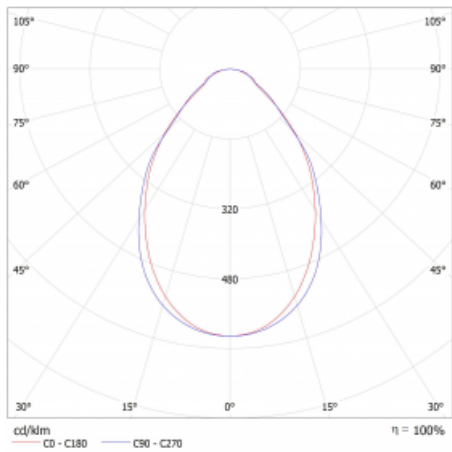

Lina45-S nabízí varianty s opálem, mikroprismou i optickou mřížkou, proto bez problému splní jak UGR pod 19 při světelném toku 4300 lm. Je skvělým řešením pro prostory pro náročné vizuální úkoly, protože v některých variantách splňuje dokonce UGR pod 16. Dosahuje také skvělých hodnot účinnosti až 170 lm/W. Dále můžete modulární svítidlo doplnit o modul s rektorem Vali55, kruhovým svítidlem Rundo nebo 2 - 3 reflektory CUBE. Nepřímou složku svícení zabezpečí modul čirého plexi nebo do šířky svítící difusor (batwing distribution), který vytvoří rovnoměrnější osvětlení stropu. Jistě vítanou vlastností je také možnost závěsu ve spoji profilů, které jsou zároveň vybaveny krytkami pro zabránění, byť jen minimálního průsvitu. Jednotlivé segmenty spojíte snadno pomocí konektorů a zapojíte do 230 V.

Typ montáže	Přisazené
Typ vyzařování	Přímé
Tvar svítidla	Lineární
Barva svítidla	Bílá
Materiál	Hliník
Životnost	L80/B20 50 000 hodin
Záruka	2 roky
Popis svítidla	Svítidlo přisazené
Rozměry	1122 mm × 47 mm × 69 mm
Světelný zdroj	LED MODUL
Druh optiky	Mikroprisma
Světelný tok*	1230 lm
Teplota chromatičnosti	3000 K teplá bílá
Měrný výkon	137 lm/W
MacAdam zdroje	3
Index podání barev	80
UGR max. X=4H Y=8H, ρ=70,50,20	20.2
Příkon svítidla*	9 W
Zapojení svítidla	ON/OFF + 3h nouze
Elektrické napětí	220-240V
Frekvence	50/60Hz

 **IP 20**

*±10 %

Technický výkres

Křivka

Ke stažení[Montážní návod](#)[Fotografie](#)

Příslušenství

00-00354, K
 Kabel 5x0,75 1000mm

00-00355, K
 Kabel 5x0,75 2000mm