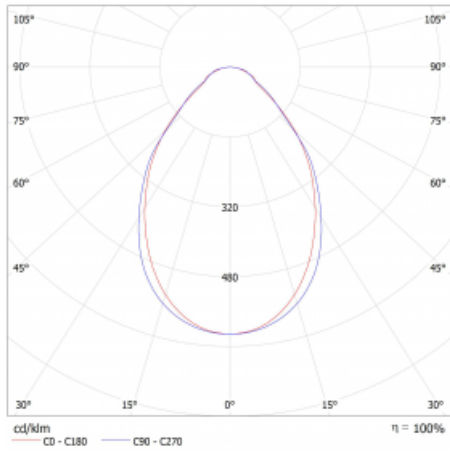

Lina45-S nabízí varianty s opálem, mikroprismou i optickou mřížkou, proto bez problému splní jak UGR pod 19 při světelném toku 4300 lm. Je skvělým řešením pro prostory pro náročné vizuální úkoly, protože v některých variantách splňuje dokonce UGR pod 16. Dosahuje také skvělých hodnot účinnosti až 170 lm/W. Dále můžete modulární svítidlo doplnit o modul s rektorem Vali55, kruhovým svítidlem Rundo nebo 2 - 3 reflektory CUBE. Nepřímou složku svícení zabezpečí modul čirého plexi nebo do šířky svítící difusor (batwing distribution), který vytvoří rovnoměrnější osvětlení stropu. Jistě vítanou vlastností je také možnost závěsu ve spoji profilů, které jsou zároveň vybaveny krytkami pro zabránění, byť jen minimálního průsvitu. Jednotlivé segmenty spojíte snadno pomocí konektorů a zapojíte do 230 V.

Typ montáže	Přisazené
Typ vyzařování	Přímé
Tvar svítidla	Lineární
Barva svítidla	Stříbrná
Materiál	Hliník
Životnost	L80/B20 50 000 hodin
Záruka	24 měsíců
Popis svítidla	Svítidlo přisazené
Rozměry	1122 mm × 47 mm × 69 mm
Světelný zdroj	LED MODUL
Druh optiky	Mikroprisma
Světelný tok*	1230 lm ± 10 %
Teplota chromatičnosti	3000 K teplá bílá
Měrný výkon	137 lm/W
MacAdam zdroje	3
Index podání barev	80
UGR max. X=4H Y=8H, ρ=70,50,20	20.2
Příkon svítidla	9 W ± 10 %
Zapojení svítidla	Elektronický předřadník nestmívatelný s 3h nouzí
Elektrické napětí	220-240V
Frekvence	50/60Hz

⊕ CE IP 20

Technický výkres

Křivka

Ke stažení[Montážní návod](#)[Fotografie](#)

Příslušenství

00-00354, K
 Kabel 5x0,75 1000mm

00-00355, K
 Kabel 5x0,75 2000mm

00-00356, K
 kabel 5x0,75 4000mm