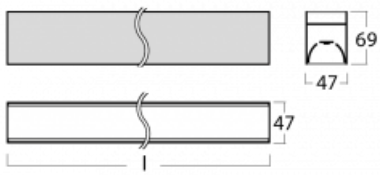

Svítidlo

Lina45-S

145S-2C0I-20GEM3/830, S

EPD®

Představte si lineární svítidlo, které dokáže uspokojit všechny vaše potřeby: splní UGR, má vysokou účinnost a sestavíte si ho dle svých přání. A navíc skvěle vypadá.

Lina45-S nabízí varianty s opálem, mikroprismou i optickou mřížkou, proto bez problému splní jak UGR pod 19 při světelném toku 4300 lm. Je skvělým řešením pro prostory pro náročné vizuální úkoly, protože v některých variantách splňuje dokonce UGR pod 16. Dosahuje také skvělých hodnot účinnosti až 170 lm/W. Dále můžete modulární svítidlo doplnit o modul s rektorem Vali55, kruhovým svítidlem Rundo nebo 2 - 3 reflektory CUBE. Nepřímou složku svícení zabezpečí modul čirého plexi nebo do šířky svítící difusor (batwing distribution), který vytvoří rovnoměrnější osvětlení stropu. Jistě vítanou vlastností je také možnost závěsu ve spoji profilů, které jsou zároveň vybaveny krytkami pro zabránění, byť jen minimálního průsvitu. Jednotlivé segmenty spojíte snadno pomocí konektorů a zapojíte do 230 V.

Typ montáže	Přisazené
Typ vyzařování	Přímé
Tvar svítidla	Lineární
Barva svítidla	Stříbrná
Materiál	Hliník
Životnost	L80/B20 50 000 hodin
Záruka	24 měsíců
Popis svítidla	Svítidlo přisazené
Rozměry	1122 mm × 47 mm × 69 mm
Světelný zdroj	LED MODUL
Druh optiky	Mikroprisma
Světelný tok*	1230 lm ± 10 %
Teplota chromatičnosti	3000 K teplá bílá
Měrný výkon	137 lm/W
MacAdam zdroje	3
Index podání barev	80
UGR max. X=4H Y=8H, ρ=70,50,20	20.2
Příkon svítidla	9 W ± 10 %
Zapojení svítidla	Elektronický předřadník nestmívatelný s 3h nouzí
Elektrické napětí	220-240V
Frekvence	50/60Hz

⊕ CE IP 20

Technický výkres

Křivka

Ke stažení[Montážní návod](#)[Fotografie](#)

Příslušenství

00-00354, K
 Kabel 5x0,75 1000mm

00-00355, K
 Kabel 5x0,75 2000mm

00-00356, K
 kabel 5x0,75 4000mm