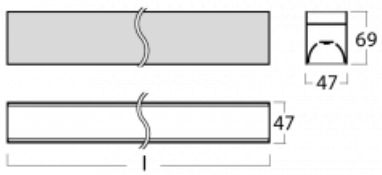

Svítidlo

Lina45-S

145S-2C0I-20GEE/830, W

EPD®

Představte si lineární svítidlo, které dokáže uspokojit všechny vaše potřeby: splní UGR, má vysokou účinnost a sestavíte si ho dle svých přání. A navíc skvěle vypadá.

Lina45-S nabízí varianty s opálem, mikroprismou i optickou mřížkou, proto bez problému splní jak UGR pod 19 při světelném toku 4300 lm. Je skvělým řešením pro prostory pro náročné vizuální úkoly, protože v některých variantách splňuje dokonce UGR pod 16. Dosahuje také skvělých hodnot účinnosti až 170 lm/W. Dále můžete modulární svítidlo doplnit o modul s rektorem Vali55, kruhovým svítidlem Rundo nebo 2 - 3 reflektory CUBE. Nepřímou složku svícení zabezpečí modul čirého plexi nebo do šířky svítící difusor (batwing distribution), který vytvoří rovnoměrnější osvětlení stropu. Jistě vítanou vlastností je také možnost závěsu ve spoji profilů, které jsou zároveň vybaveny krytkami pro zabránění, byť jen minimálního průsvitu. Jednotlivé segmenty spojíte snadno pomocí konektorů a zapojíte do 230 V.

Typ montáže	Přisazené
Typ vyzařování	Přímé
Tvar svítidla	Lineární
Barva svítidla	Bílá
Materiál	Hliník
Životnost	L80/B20 50 000 hodin
Záruka	60 měsíců
Popis svítidla	Svítidlo přisazené
Rozměry	1122 mm × 47 mm × 69 mm
Světelný zdroj	LED MODUL
Druh optiky	Mikroprisma
Světelný tok*	1230 lm ± 10 %
Teplota chromatičnosti	3000 K teplá bílá
Měrný výkon	137 lm/W
MacAdam zdroje	3
Index podání barev	80
UGR max. X=4H Y=8H, ρ=70,50,20	20.2
Příkon svítidla	9 W ± 10 %
Zapojení svítidla	Předřadník nestmívatelný
Elektrické napětí	220-240V
Frekvence	50/60Hz

⊕ CE IP 20

Technický výkres

Křivka

Ke stažení[Montážní návod](#)[Fotografie](#)

Příslušenství

00-00350, K
 Kabel 3x0,75 1000mm

00-00352, K
 Kabel 3x0,75 2000mm

00-00354, K
 Kabel 5x0,75 1000mm