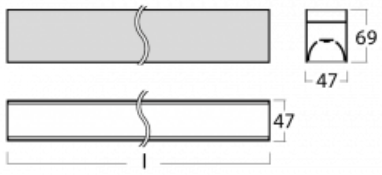

Svítidlo

Lina45-S

145S-2C0I-20GEE/830, S

EPD®

Představte si lineární svítidlo, které dokáže uspokojit všechny vaše potřeby: splní UGR, má vysokou účinnost a sestavíte si ho dle svých přání. A navíc skvěle vypadá.

Lina45-S nabízí varianty s opálem, mikroprismou i optickou mřížkou, proto bez problému splní jak UGR pod 19 při světelném toku 4300 lm. Je skvělým řešením pro prostory pro náročné vizuální úkoly, protože v některých variantách splňuje dokonce UGR pod 16. Dosahuje také skvělých hodnot účinnosti až 170 lm/W. Dále můžete modulární svítidlo doplnit o modul s rektorem Vali55, kruhovým svítidlem Rundo nebo 2 - 3 reflektory CUBE. Nepřímou složku svícení zabezpečí modul čirého plexi nebo do šířky svítící difusor (batwing distribution), který vytvoří rovnoměrnější osvětlení stropu. Jistě vítanou vlastností je také možnost závěsu ve spoji profilů, které jsou zároveň vybaveny krytkami pro zabránění, byť jen minimálního průsvitu. Jednotlivé segmenty spojíte snadno pomocí konektorů a zapojíte do 230 V.

Typ montáže	Přisazené
Typ vyzařování	Přímé
Tvar svítidla	Lineární
Barva svítidla	Stříbrná
Materiál	Hliník
Životnost	L80/B20 50 000 hodin
Záruka	60 měsíců
Popis svítidla	Svítidlo přisazené
Rozměry	1122 mm × 47 mm × 69 mm
Světelný zdroj	LED MODUL
Druh optiky	Mikroprisma
Světelný tok*	1230 lm ± 10 %
Teplota chromatičnosti	3000 K teplá bílá
Měrný výkon	137 lm/W
MacAdam zdroje	3
Index podání barev	80
UGR max. X=4H Y=8H, ρ=70,50,20	20.2
Příkon svítidla	9 W ± 10 %
Zapojení svítidla	Předřadník nestmívatelný
Elektrické napětí	220-240V
Frekvence	50/60Hz

⊕ CE IP 20

Technický výkres

Křivka

Ke stažení[Montážní návod](#)[Fotografie](#)

Příslušenství

00-00350, K
Kabel 3x0,75 1000mm

00-00352, K
Kabel 3x0,75 2000mm

00-00354, K
Kabel 5x0,75 1000mm