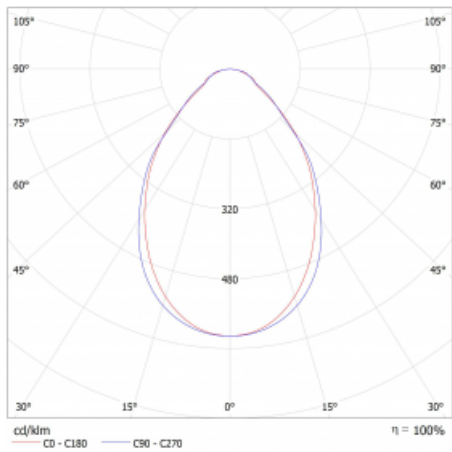

Lina45-S nabízí varianty s opálem, mikroprismou i optickou mřížkou, proto bez problému splní jak UGR pod 19 při světelném toku 4300 lm. Je skvělým řešením pro prostory pro náročné vizuální úkoly, protože v některých variantách splňuje dokonce UGR pod 16. Dosahuje také skvělých hodnot účinnosti až 170 lm/W. Dále můžete modulární svítidlo doplnit o modul s rektorem Vali55, kruhovým svítidlem Rundo nebo 2 - 3 reflektory CUBE. Nepřímou složku svícení zabezpečí modul čirého plexi nebo do šířky svítící difusor (batwing distribution), který vytvoří rovnoměrnější osvětlení stropu. Jistě vítanou vlastností je také možnost závěsu ve spoji profilů, které jsou zároveň vybaveny krytkami pro zabránění, byť jen minimálního průsvitu. Jednotlivé segmenty spojíte snadno pomocí konektorů a zapojíte do 230 V.

Typ montáže	Přisazené
Typ vyzařování	Přímé
Tvar svítidla	Lineární
Barva svítidla	Bílá
Materiál	Hliník
Životnost	L80/B20 50 000 hodin
Záruka	5 let
Popis svítidla	Svítidlo přisazené
Rozměry	1122 mm × 47 mm × 69 mm
Světelný zdroj	LED MODUL
Druh optiky	Mikroprisma
Světelný tok*	1290 lm
Teplota chromatičnosti	4000 K studená bílá
Měrný výkon	143 lm/W
MacAdam zdroje	3
Index podání barev	80
UGR max. X=4H Y=8H, ρ=70,50,20	20.4
Příkon svítidla*	9 W
Zapojení svítidla	DALI
Elektrické napětí	220-240V
Frekvence	50/60Hz

  IP 20

*±10 %

Technický výkres

Křivka

Ke stažení[Montážní návod](#)[Fotografie](#)

Příslušenství

00-00354, K
 Kabel 5x0,75 1000mm

00-00355, K
 Kabel 5x0,75 2000mm