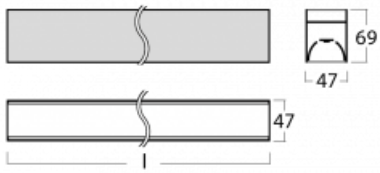

Svítidlo

Lina45-S

145S-2C0I-20GED/830, W

EPD®

Představte si lineární svítidlo, které dokáže uspokojit všechny vaše potřeby: splní UGR, má vysokou účinnost a sestavíte si ho dle svých přání. A navíc skvěle vypadá.

Lina45-S nabízí varianty s opálem, mikroprismou i optickou mřížkou, proto bez problému splní jak UGR pod 19 při světelném toku 4300 lm. Je skvělým řešením pro prostory pro náročné vizuální úkoly, protože v některých variantách splňuje dokonce UGR pod 16. Dosahuje také skvělých hodnot účinnosti až 170 lm/W. Dále můžete modulární svítidlo doplnit o modul s rektorem Vali55, kruhovým svítidlem Rundo nebo 2 - 3 reflektory CUBE. Nepřímou složku svícení zabezpečí modul čirého plexi nebo do šířky svítící difusor (batwing distribution), který vytvoří rovnoměrnější osvětlení stropu. Jistě vítanou vlastností je také možnost závěsu ve spoji profilů, které jsou zároveň vybaveny krytkami pro zabránění, byť jen minimálního průsvitu. Jednotlivé segmenty spojíte snadno pomocí konektorů a zapojíte do 230 V.

Typ montáže	Přisazené
Typ vyzařování	Přímé
Tvar svítidla	Lineární
Barva svítidla	Bílá
Materiál	Hliník
Životnost	L80/B20 50 000 hodin
Záruka	60 měsíců
Popis svítidla	Svítidlo přisazené
Rozměry	1122 mm × 47 mm × 69 mm
Světelný zdroj	LED MODUL
Druh optiky	Mikroprisma
Světelný tok*	1230 lm ± 10 %
Teplota chromatičnosti	3000 K teplá bílá
Měrný výkon	137 lm/W
MacAdam zdroje	3
Index podání barev	80
UGR max. X=4H Y=8H, ρ=70,50,20	20.2
Příkon svítidla	9 W ± 10 %
Zapojení svítidla	Stmívatelné DALI
Elektrické napětí	220-240V
Frekvence	50/60Hz

⊕ CE IP 20

Technický výkres

Křivka

Ke stažení[Montážní návod](#)[Fotografie](#)

Příslušenství

00-00354, K
 Kabel 5x0,75 1000mm

00-00355, K
 Kabel 5x0,75 2000mm

00-00356, K
 kabel 5x0,75 4000mm