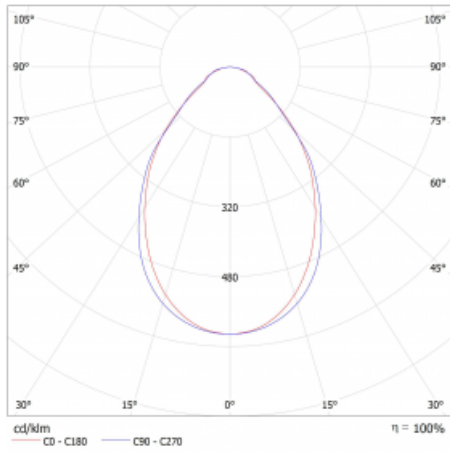

Lina45-S nabízí varianty s opálem, mikroprismou i optickou mřížkou, proto bez problému splní jak UGR pod 19 při světelném toku 4300 lm. Je skvělým řešením pro prostory pro náročné vizuální úkoly, protože v některých variantách splňuje dokonce UGR pod 16. Dosahuje také skvělých hodnot účinnosti až 170 lm/W. Dále můžete modulární svítidlo doplnit o modul s rektorem Vali55, kruhovým svítidlem Rundo nebo 2 - 3 reflektory CUBE. Nepřímou složku svícení zabezpečí modul čirého plexi nebo do šířky svítící difusor (batwing distribution), který vytvoří rovnoměrnější osvětlení stropu. Jistě vítanou vlastností je také možnost závěsu ve spoji profilů, které jsou zároveň vybaveny krytkami pro zabránění, byť jen minimálního průsvitu. Jednotlivé segmenty spojíte snadno pomocí konektorů a zapojíte do 230 V.

Typ montáže	Přisazené
Typ vyzařování	Přímé
Tvar svítidla	Lineární
Barva svítidla	Bílá
Materiál	Hliník
Životnost	L80/B20 50 000 hodin
Záruka	60 měsíců
Popis svítidla	Svítidlo přisazené
Rozměry	1122 mm × 47 mm × 69 mm
Světelný zdroj	LED MODUL
Druh optiky	Mikroprisma
Světelný tok*	1230 lm ± 10 %
Teplota chromatičnosti	3000 K teplá bílá
Měrný výkon	137 lm/W
MacAdam zdroje	3
Index podání barev	80
UGR max. X=4H Y=8H, ρ=70,50,20	20.2
Příkon svítidla	9 W ± 10 %
Zapojení svítidla	Stmívatelné DALI
Elektrické napětí	220-240V
Frekvence	50/60Hz

⊕ CE IP 20

Technický výkres

Křivka

Ke stažení[Montážní návod](#)[Fotografie](#)

Příslušenství

00-00354, K
 Kabel 5x0,75 1000mm

00-00355, K
 Kabel 5x0,75 2000mm

00-00356, K
 kabel 5x0,75 4000mm