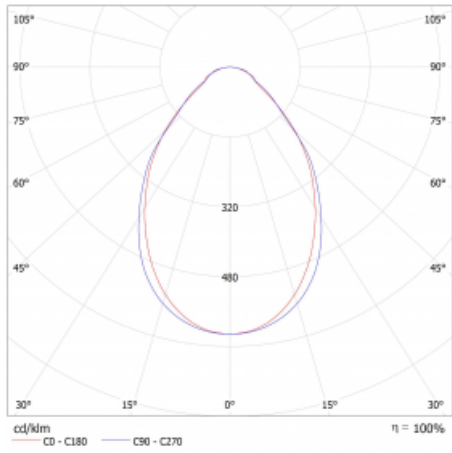

Typ montáže	Přisazené, Závěsné
Typ vyzařování	Přímé
Tvar svítidla	Lineární
Barva svítidla	Bílá
Materiál	Hliník
Životnost	L80/B20 50 000 hodin
Záruka	5 let
Popis svítidla	Svítidlo přisazené/závěsné
Rozměry	842 mm × 47 mm × 69 mm
Světelný zdroj	LED MODUL
Druh optiky	Mikroprisma
Světelný tok*	2560 lm
Teplota chromatičnosti	3000 K teplá bílá
Měrný výkon	135 lm/W
MacAdam zdroje	3
Index podání barev	80
UGR max. X=4H Y=8H, ρ=70,50,20	23.8
Příkon svítidla*	19 W
Zapojení svítidla	ON/OFF
Elektrické napětí	220-240V
Frekvence	50/60Hz

⊥ CE IP 20

*±10 %

Technický výkres

Křivka

Ke stažení

Montážní návod

Fotografie

Příslušenství