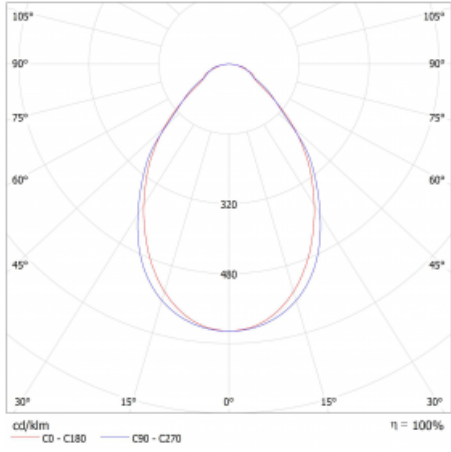

Typ montáže	Přisazené, Závěsné
Typ vyzařování	Přímé
Tvar svítidla	Lineární
Barva svítidla	Bílá
Materiál	Hliník
Životnost	L80/B20 50 000 hodin
Záruka	5 let
Popis svítidla	Svítidlo přisazené/závěsné
Rozměry	842 mm × 47 mm × 69 mm
Světelný zdroj	LED MODUL
Druh optiky	Mikroprisma
Světelný tok*	2670 lm
Teplota chromatičnosti	4000 K studená bílá
Měrný výkon	141 lm/W
MacAdam zdroje	3
Index podání barev	80
UGR max. X=4H Y=8H, ρ=70,50,20	23.9
Příkon svítidla*	19 W
Zapojení svítidla	DALI
Elektrické napětí	220-240V
Frekvence	50/60Hz

⊥ CE IP 20

*±10 %

Technický výkres

Křivka

Ke stažení[Montážní návod](#)[Fotografie](#)

Příslušenství

00-00354, K
 Kabel 5x0,75 1000mm

00-00355, K
 Kabel 5x0,75 2000mm