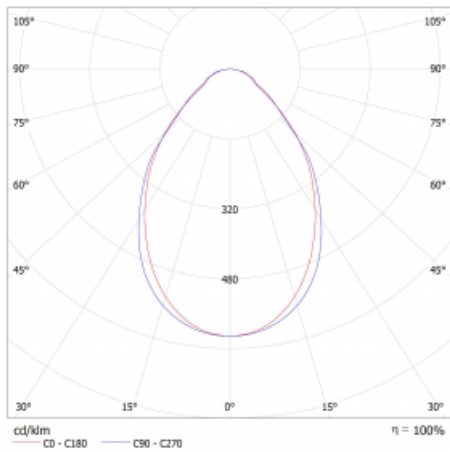

Typ montáže	Přisazené, Závěsné
Typ vyzařování	Přímé
Tvar svítidla	Lineární
Barva svítidla	Černá
Materiál	Hliník
Životnost	L80/B20 50 000 hodin
Záruka	5 let
Popis svítidla	Svítidlo přisazené/závěsné
Rozměry	842 mm × 47 mm × 69 mm
Světelný zdroj	LED MODUL
Druh optiky	Mikroprisma
Světelný tok*	1640 lm
Teplota chromatičnosti	3000 K teplá bílá
Měrný výkon	134 lm/W
MacAdam zdroje	3
Index podání barev	80
UGR max. X=4H Y=8H, ρ=70,50,20	22.2
Příkon svítidla*	12.2 W
Zapojení svítidla	DALI
Elektrické napětí	220-240V
Frekvence	50/60Hz

⊥ CE IP 20

*±10 %

Technický výkres

Křivka

Ke stažení[Montážní návod](#)[Fotografie](#)

Příslušenství

00-00354, K
Kabel 5x0,75 1000mm

00-00355, K
Kabel 5x0,75 2000mm