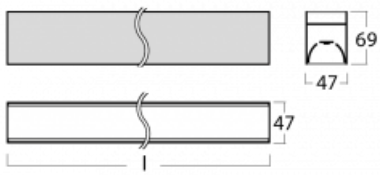

Svítidlo

Lina45-S

145S-2C0I-15GGD/830, B

EPD®

Představte si lineární svítidlo, které dokáže uspokojit všechny vaše potřeby: splní UGR, má vysokou účinnost a sestavíte si ho dle svých přání. A navíc skvěle vypadá.

Lina45-S nabízí varianty s opálem, mikroprismou i optickou mřížkou, proto bez problému splní jak UGR pod 19 při světelném toku 4300 lm. Je skvělým řešením pro prostory pro náročné vizuální úkoly, protože v některých variantách splňuje dokonce UGR pod 16. Dosahuje také skvělých hodnot účinnosti až 170 lm/W. Dále můžete modulární svítidlo doplnit o modul s reflektorem Vali55, kruhovým svítidlem Rundo nebo 2 - 3 reflektory CUBE. Nepřímou složku svícení zabezpečí modul čirého plexi nebo do šířky svítící difusor (batwing distribution), který vytvoří rovnoměrnější osvětlení stropu. Jistě vítanou vlastností je také možnost závěsu ve spoji profilů, které jsou zároveň vybaveny krytkami pro zabránění, byť jen minimálního průsvitu. Jednotlivé segmenty spojíte snadno pomocí konektorů a zapojíte do 230 V.

Typ montáže	Přisazené, Závěsné
Typ vyzařování	Přímé
Tvar svítidla	Lineární
Barva svítidla	Černá
Materiál	Hliník
Životnost	L80/B20 50 000 hodin
Záruka	5 let
Popis svítidla	Svítidlo přisazené/závěsné
Rozměry	842 mm × 47 mm × 69 mm
Světelný zdroj	LED MODUL
Druh optiky	Mikroprisma
Světelný tok*	1640 lm
Teplota chromatičnosti	3000 K teplá bílá
Měrný výkon	134 lm/W
MacAdam zdroje	3
Index podání barev	80
UGR max. X=4H Y=8H, ρ=70,50,20	22.2
Příkon svítidla*	12.2 W
Zapojení svítidla	DALI
Elektrické napětí	220-240V
Frekvence	50/60Hz

⊥ CE IP 20

*±10 %

Technický výkres

Křivka

Ke stažení[Montážní návod](#)[Fotografie](#)

Příslušenství

00-00354, K
Kabel 5x0,75 1000mm

00-00355, K
Kabel 5x0,75 2000mm