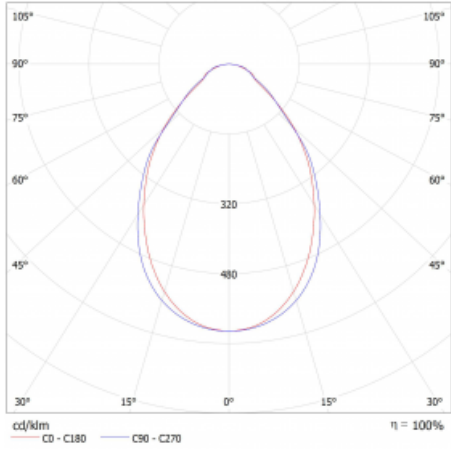

Technický výkres

Křivka