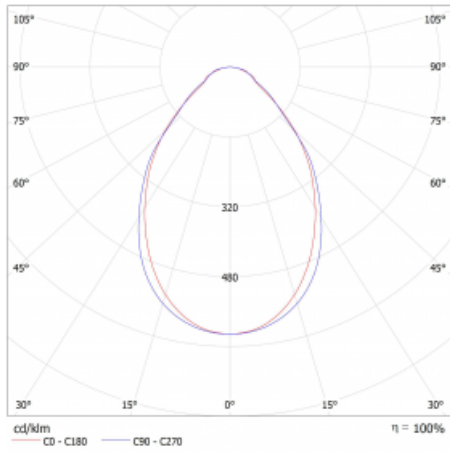

Lina45-S nabízí varianty s opálem, mikropřismou i optickou mřížkou, proto bez problému splní jak UGR pod 19 při světelném toku 4300 lm. Je skvělým řešením pro prostory pro náročné vizuální úkoly, protože v některých variantách splňuje dokonce UGR pod 16. Dosahuje také skvělých hodnot účinnosti až 170 lm/W. Dále můžete modulární svítidlo doplnit o modul s reflektorem Vali55, kruhovým svítidlem Rundo nebo 2 - 3 reflektory CUBE. Nepřímou složku svícení zabezpečí modul čirého plexi nebo do šířky svítící difusor (batwing distribution), který vytvoří rovnoměrnější osvětlení stropu. Jistě vítanou vlastností je také možnost závěsu ve spoji profilů, které jsou zároveň vybaveny krytkami pro zabránění, byť jen minimálního průsvitu. Jednotlivé segmenty spojíte snadno pomocí konektorů a zapojíte do 230 V.

Typ montáže	Přisazené, Závěsné
Typ vyzařování	Přímé
Tvar svítidla	Lineární
Barva svítidla	Bílá
Materiál	Hliník
Životnost	L80/B20 50 000 hodin
Záruka	60 měsíců
Popis svítidla	Svítidlo přisazené/závěsné
Rozměry	561 mm × 47 mm × 69 mm
Světelný zdroj	LED MODUL
Druh optiky	Mikropřisma
Světelný tok*	1090 lm ± 10 %
Teplota chromatičnosti	3000 K teplá bílá
Měrný výkon	128 lm/W
MacAdam zdroje	3
Index podání barev	80
UGR max. X=4H Y=8H, ρ=70,50,20	22.2
Příkon svítidla	8.5 W ± 10 %
Zapojení svítidla	Stmívatelné DALI
Elektrické napětí	220-240V
Frekvence	50/60Hz

⊕ CE IP 20

Technický výkres

Křivka

Ke stažení[Montážní návod](#)[Fotografie](#)

Příslušenství

00-00354, K
 Kabel 5x0,75 1000mm

00-00355, K
 Kabel 5x0,75 2000mm

00-00356, K
 kabel 5x0,75 4000mm