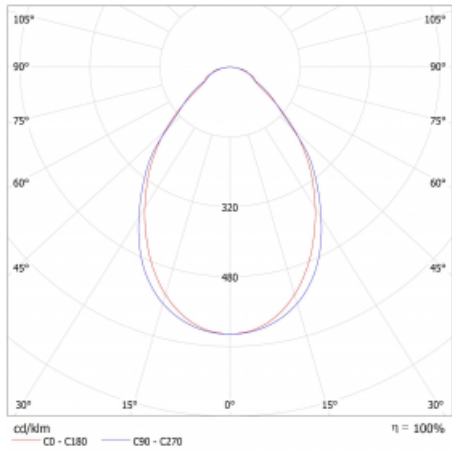

Typ montáže	Přisazené, Závěsné
Typ vyzařování	Přímé
Tvar svítidla	Lineární
Barva svítidla	Stříbrná
Materiál	Hliník
Životnost	L80/B20 50 000 hodin
Záruka	5 let
Popis svítidla	Svítidlo přisazené/závěsné
Rozměry	561 mm × 47 mm × 69 mm
Světelný zdroj	LED MODUL
Druh optiky	Mikroprisma
Světelný tok*	1090 lm
Teplota chromatičnosti	3000 K teplá bílá
Měrný výkon	128 lm/W
MacAdam zdroje	3
Index podání barev	80
UGR max. X=4H Y=8H, ρ=70,50,20	22.2
Příkon svítidla*	8.5 W
Zapojení svítidla	DALI
Elektrické napětí	220-240V
Frekvence	50/60Hz

⊥ CE IP 20

*±10 %

Technický výkres

Křivka

Ke stažení[Montážní návod](#)[Fotografie](#)

Příslušenství

00-00354, K
 Kabel 5x0,75 1000mm

00-00355, K
 Kabel 5x0,75 2000mm