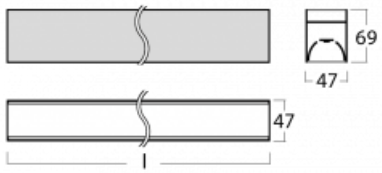

Svítidlo

Lina45-S

145S-2C0I-10GGD/830, S

EPD®

Představte si lineární svítidlo, které dokáže uspokojit všechny vaše potřeby: splní UGR, má vysokou účinnost a sestavíte si ho dle svých přání. A navíc skvěle vypadá.

Lina45-S nabízí varianty s opálem, mikroprismou i optickou mřížkou, proto bez problému splní jak UGR pod 19 při světelném toku 4300 lm. Je skvělým řešením pro prostory pro náročné vizuální úkoly, protože v některých variantách splňuje dokonce UGR pod 16. Dosahuje také skvělých hodnot účinnosti až 170 lm/W. Dále můžete modulární svítidlo doplnit o modul s reflektorem Vali55, kruhovým svítidlem Rundo nebo 2 - 3 reflektory CUBE. Nepřímou složku svícení zabezpečí modul čirého plexi nebo do šířky svítící difusor (batwing distribution), který vytvoří rovnoměrnější osvětlení stropu. Jistě vítanou vlastností je také možnost závěsu ve spoji profilů, které jsou zároveň vybaveny krytkami pro zabránění, byť jen minimálního průsvitu. Jednotlivé segmenty spojíte snadno pomocí konektorů a zapojíte do 230 V.

Typ montáže	Přisazené, Závěsné
Typ vyzařování	Přímé
Tvar svítidla	Lineární
Barva svítidla	Stříbrná
Materiál	Hliník
Životnost	L80/B20 50 000 hodin
Záruka	5 let
Popis svítidla	Svítidlo přisazené/závěsné
Rozměry	561 mm × 47 mm × 69 mm
Světelný zdroj	LED MODUL
Druh optiky	Mikroprisma
Světelný tok*	1090 lm
Teplota chromatičnosti	3000 K teplá bílá
Měrný výkon	128 lm/W
MacAdam zdroje	3
Index podání barev	80
UGR max. X=4H Y=8H, ρ=70,50,20	22.2
Příkon svítidla*	8.5 W
Zapojení svítidla	DALI
Elektrické napětí	220-240V
Frekvence	50/60Hz

⊥ CE IP 20

*±10 %

Technický výkres

Křivka

Ke stažení[Montážní návod](#)[Fotografie](#)

Příslušenství

00-00354, K
 Kabel 5x0,75 1000mm

00-00355, K
 Kabel 5x0,75 2000mm