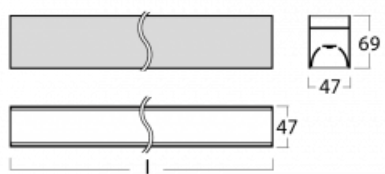

Svítidlo

Lina45-S

145S-2C0I-10GGD/830, B

EPD®

Představte si lineární svítidlo, které dokáže uspokojit všechny vaše potřeby: splní UGR, má vysokou účinnost a sestavíte si ho dle svých přání. A navíc skvěle vypadá.

Lina45-S nabízí varianty s opálem, mikroprismou i optickou mřížkou, proto bez problému splní jak UGR pod 19 při světelném toku 4300 lm. Je skvělým řešením pro prostory pro náročné vizuální úkoly, protože v některých variantách splňuje dokonce UGR pod 16. Dosahuje také skvělých hodnot účinnosti až 170 lm/W. Dále můžete modulární svítidlo doplnit o modul s reflektorem Vali55, kruhovým svítidlem Rundo nebo 2 - 3 reflektory CUBE. Nepřímou složku svícení zabezpečí modul čirého plexi nebo do šířky svítící difusor (batwing distribution), který vytvoří rovnoměrnější osvětlení stropu. Jistě vítanou vlastností je také možnost závěsu ve spoji profilů, které jsou zároveň vybaveny krytkami pro zabránění, byť jen minimálního průsvitu. Jednotlivé segmenty spojíte snadno pomocí konektorů a zapojíte do 230 V.

Typ montáže	Přisazené, Závěsné
Typ vyzařování	Přímé
Tvar svítidla	Lineární
Barva svítidla	Černá
Materiál	Hliník
Životnost	L80/B20 50 000 hodin
Záruka	60 měsíců
Popis svítidla	Svítidlo přisazené/závěsné
Rozměry	561 mm × 47 mm × 69 mm
Světelný zdroj	LED MODUL
Druh optiky	Mikroprisma
Světelný tok*	1090 lm ± 10 %
Teplota chromatičnosti	3000 K teplá bílá
Měrný výkon	128 lm/W
MacAdam zdroje	3
Index podání barev	80
UGR max. X=4H Y=8H, ρ=70,50,20	22.2
Příkon svítidla	8.5 W ± 10 %
Zapojení svítidla	Stmívatelné DALI
Elektrické napětí	220-240V
Frekvence	50/60Hz

⊕ CE IP 20

Technický výkres

Křivka

Ke stažení[Montážní návod](#)[Fotografie](#)

Příslušenství

00-00354, K
 Kabel 5x0,75 1000mm

00-00355, K
 Kabel 5x0,75 2000mm

00-00356, K
 kabel 5x0,75 4000mm