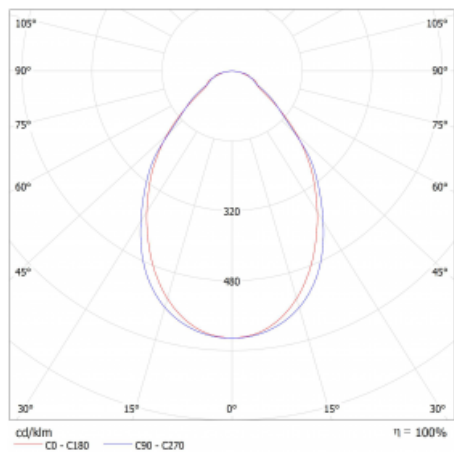

Lina45-S nabízí varianty s opálem, mikroprismou i optickou mřížkou, proto bez problému splní jak UGR pod 19 při světelném toku 4300 lm. Je skvělým řešením pro prostory pro náročné vizuální úkoly, protože v některých variantách splňuje dokonce UGR pod 16. Dosahuje také skvělých hodnot účinnosti až 170 lm/W. Dále můžete modulární svítidlo doplnit o modul s reflektorem Vali55, kruhovým svítidlem Rundo nebo 2 - 3 reflektory CUBE. Nepřímou složku svícení zabezpečí modul čirého plexi nebo do šířky svítící difusor (batwing distribution), který vytvoří rovnoměrnější osvětlení stropu. Jistě vítanou vlastností je také možnost závěsu ve spoji profilů, které jsou zároveň vybaveny krytkami pro zabránění, byť jen minimálního průsvitu. Jednotlivé segmenty spojíte snadno pomocí konektorů a zapojíte do 230 V.

Typ montáže	Přisazené, Závěsné
Typ vyzařování	Přímé
Tvar svítidla	Lineární
Barva svítidla	Černá
Materiál	Hliník
Životnost	L80/B20 50 000 hodin
Záruka	60 měsíců
Popis svítidla	Svítidlo přisazené/závěsné
Rozměry	561 mm × 47 mm × 69 mm
Světelný zdroj	LED MODUL
Druh optiky	Mikroprisma
Světelný tok*	1090 lm ± 10 %
Teplota chromatičnosti	3000 K teplá bílá
Měrný výkon	128 lm/W
MacAdam zdroje	3
Index podání barev	80
UGR max. X=4H Y=8H, ρ=70,50,20	22.2
Příkon svítidla	8.5 W ± 10 %
Zapojení svítidla	Stmívatelné DALI
Elektrické napětí	220-240V
Frekvence	50/60Hz

⊕ CE IP 20

Technický výkres

Křivka

Ke stažení[Montážní návod](#)[Fotografie](#)

Příslušenství

00-00354, K
 Kabel 5x0,75 1000mm

00-00355, K
 Kabel 5x0,75 2000mm

00-00356, K
 kabel 5x0,75 4000mm