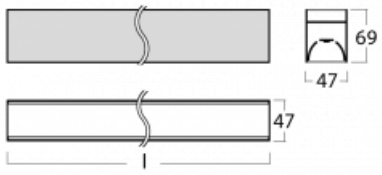

Svítidlo

Lina45-S

145S-2C0I-10GEE/840, W

EPD®

Představte si lineární svítidlo, které dokáže uspokojit všechny vaše potřeby: splní UGR, má vysokou účinnost a sestavíte si ho dle svých přání. A navíc skvěle vypadá.

Lina45-S nabízí varianty s opálem, mikroprismou i optickou mřížkou, proto bez problému splní jak UGR pod 19 při světelném toku 4300 lm. Je skvělým řešením pro prostory pro náročné vizuální úkoly, protože v některých variantách splňuje dokonce UGR pod 16. Dosahuje také skvělých hodnot účinnosti až 170 lm/W. Dále můžete modulární svítidlo doplnit o modul s rektorem Vali55, kruhovým svítidlem Rundo nebo 2 - 3 reflektory CUBE. Nepřímou složku svícení zabezpečí modul čirého plexi nebo do šířky svítící difusor (batwing distribution), který vytvoří rovnoměrnější osvětlení stropu. Jistě vítanou vlastností je také možnost závěsu ve spoji profilů, které jsou zároveň vybaveny krytkami pro zabránění, byť jen minimálního průsvitu. Jednotlivé segmenty spojíte snadno pomocí konektorů a zapojíte do 230 V.

Typ montáže	Přisazené
Typ vyzařování	Přímé
Tvar svítidla	Lineární
Barva svítidla	Bílá
Materiál	Hliník
Životnost	L80/B20 50 000 hodin
Záruka	5 let
Popis svítidla	Svítidlo přisazené
Rozměry	561 mm × 47 mm × 69 mm
Světelný zdroj	LED MODUL
Druh optiky	Mikroprisma
Světelný tok*	640 lm
Teplota chromatičnosti	4000 K studená bílá
Měrný výkon	123 lm/W
MacAdam zdroje	3
Index podání barev	80
UGR max. X=4H Y=8H, ρ=70,50,20	20.4
Příkon svítidla*	5.2 W
Zapojení svítidla	ON/OFF
Elektrické napětí	220-240V
Frekvence	50/60Hz

⊥ CE IP 20

*±10 %

Technický výkres

Křivka

Ke stažení[Montážní návod](#)[Fotografie](#)

Příslušenství

00-00350, K
Kabel 3x0,75 1000mm

00-00352, K
Kabel 3x0,75 2000mm