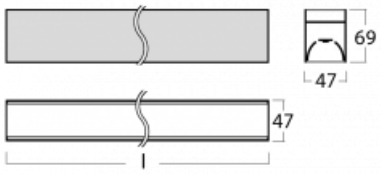

Svítidlo

Lina45-S

145S-2C0I-10GED/840, B

EPD®

Představte si lineární svítidlo, které dokáže uspokojit všechny vaše potřeby: splní UGR, má vysokou účinnost a sestavíte si ho dle svých přání. A navíc skvěle vypadá.

Lina45-S nabízí varianty s opálem, mikroprismou i optickou mřížkou, proto bez problému splní jak UGR pod 19 při světelném toku 4300 lm. Je skvělým řešením pro prostory pro náročné vizuální úkoly, protože v některých variantách splňuje dokonce UGR pod 16. Dosahuje také skvělých hodnot účinnosti až 170 lm/W. Dále můžete modulární svítidlo doplnit o modul s rektorem Vali55, kruhovým svítidlem Rundo nebo 2 - 3 reflektory CUBE. Nepřímou složku svícení zabezpečí modul čirého plexi nebo do šířky svítící difusor (batwing distribution), který vytvoří rovnoměrnější osvětlení stropu. Jistě vítanou vlastností je také možnost závěsu ve spoji profilů, které jsou zároveň vybaveny krytkami pro zabránění, byť jen minimálního průsvitu. Jednotlivé segmenty spojíte snadno pomocí konektorů a zapojíte do 230 V.

Typ montáže	Přisazené
Typ vyzařování	Přímé
Tvar svítidla	Lineární
Barva svítidla	Černá
Materiál	Hliník
Životnost	L80/B20 50 000 hodin
Záruka	60 měsíců
Popis svítidla	Svítidlo přisazené
Rozměry	561 mm × 47 mm × 69 mm
Světelný zdroj	LED MODUL
Druh optiky	Mikroprisma
Světelný tok*	640 lm ± 10 %
Teplota chromatičnosti	4000 K studená bílá
Měrný výkon	123 lm/W
MacAdam zdroje	3
Index podání barev	80
UGR max. X=4H Y=8H, ρ=70,50,20	20.4
Příkon svítidla	5.2 W ± 10 %
Zapojení svítidla	Stmívatelné DALI
Elektrické napětí	220-240V
Frekvence	50/60Hz

⊕ CE IP 20

Technický výkres

Křivka

Ke stažení[Montážní návod](#)[Fotografie](#)

Příslušenství

00-00354, K
 Kabel 5x0,75 1000mm

00-00355, K
 Kabel 5x0,75 2000mm

00-00356, K
 kabel 5x0,75 4000mm