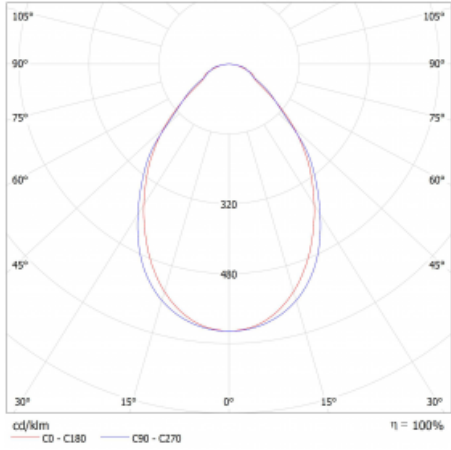

Typ montáže	Přisazené
Typ vyzařování	Přímé
Tvar svítidla	Lineární
Barva svítidla	Bílá
Materiál	Hliník
Životnost	L80/B20 50 000 hodin
Záruka	5 let
Popis svítidla	Svítidlo přisazené
Rozměry	561 mm × 47 mm × 69 mm
Světelný zdroj	LED MODUL
Druh optiky	Mikroprisma
Světelný tok*	610 lm
Teplota chromatičnosti	3000 K teplá bílá
Měrný výkon	117 lm/W
MacAdam zdroje	3
Index podání barev	80
UGR max. X=4H Y=8H, ρ=70,50,20	20.2
Příkon svítidla*	5.2 W
Zapojení svítidla	DALI
Elektrické napětí	220-240V
Frekvence	50/60Hz

⊥ CE IP 20

*±10 %

Technický výkres

Křivka

Ke stažení[Montážní návod](#)[Fotografie](#)

Příslušenství

00-00354, K
 Kabel 5x0,75 1000mm

00-00355, K
 Kabel 5x0,75 2000mm