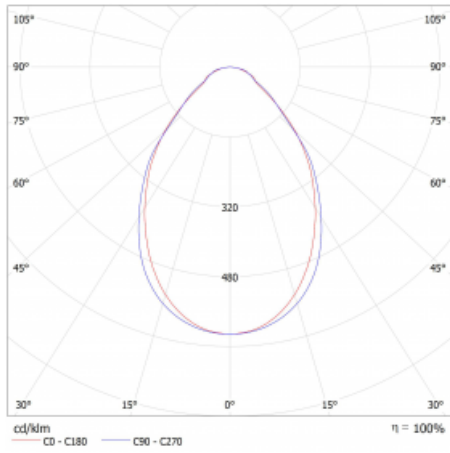

Lina45-S nabízí varianty s opálem, mikroprismou i optickou mřížkou, proto bez problému splní jak UGR pod 19 při světelném toku 4300 lm. Je skvělým řešením pro prostory pro náročné vizuální úkoly, protože v některých variantách splňuje dokonce UGR pod 16. Dosahuje také skvělých hodnot účinnosti až 170 lm/W. Dále můžete modulární svítidlo doplnit o modul s rektorem Vali55, kruhovým svítidlem Rundo nebo 2 - 3 reflektory CUBE. Nepřímou složku svícení zabezpečí modul čirého plexi nebo do šířky svítící difusor (batwing distribution), který vytvoří rovnoměrnější osvětlení stropu. Jistě vítanou vlastností je také možnost závěsu ve spoji profilů, které jsou zároveň vybaveny krytkami pro zabránění, byť jen minimálního průsvitu. Jednotlivé segmenty spojíte snadno pomocí konektorů a zapojíte do 230 V.

Typ montáže	Přisazené
Typ vyzařování	Přímé
Tvar svítidla	Lineární
Barva svítidla	Černá
Materiál	Hliník
Životnost	L80/B20 50 000 hodin
Záruka	60 měsíců
Popis svítidla	Svítidlo přisazené
Rozměry	561 mm × 47 mm × 69 mm
Světelný zdroj	LED MODUL
Druh optiky	Mikroprisma
Světelný tok*	610 lm ± 10 %
Teplota chromatičnosti	3000 K teplá bílá
Měrný výkon	117 lm/W
MacAdam zdroje	3
Index podání barev	80
UGR max. X=4H Y=8H, ρ=70,50,20	20.2
Příkon svítidla	5.2 W ± 10 %
Zapojení svítidla	Stmívatelné DALI
Elektrické napětí	220-240V
Frekvence	50/60Hz

⊕ CE IP 20

Technický výkres

Křivka

Ke stažení[Montážní návod](#)[Fotografie](#)

Příslušenství

00-00354, K
 Kabel 5x0,75 1000mm

00-00355, K
 Kabel 5x0,75 2000mm

00-00356, K
 kabel 5x0,75 4000mm