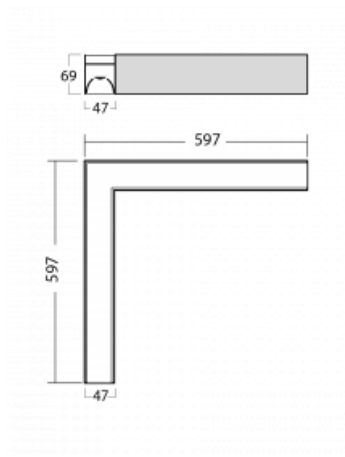

Technický výkres