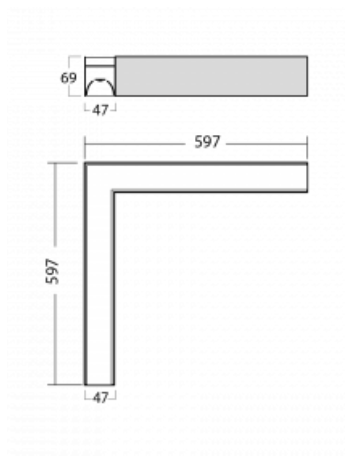

Lina45-S nabízí varianty s opálem, mikropřismou i optickou mřížkou, proto bez problému splní jak UGR pod 19 při světelném toku 4300 lm. Je skvělým řešením pro prostory pro náročné vizuální úkoly, protože v některých variantách splňuje dokonce UGR pod 16. Dosahuje také skvělých hodnot účinnosti až 170 lm/W. Dále můžete modulární svítidlo doplnit o modul s rektorem Vali55, kruhovým svítidlem Rundo nebo 2 - 3 reflektory CUBE. Nepřímou složku svícení zabezpečí modul čirého plexi nebo do šířky svítící difusor (batwing distribution), který vytvoří rovnoměrnější osvětlení stropu. Jistě vítanou vlastností je také možnost závěsu ve spoji profilů, které jsou zároveň vybaveny krytkami pro zabránění, byť jen minimálního průsvitu. Jednotlivé segmenty spojíte snadno pomocí konektorů a zapojíte do 230 V.

Typ montáže	Přisazené
Typ vyzařování	Přímé
Tvar svítidla	Rohové L
Barva svítidla	Stříbrná
Materiál	Hliník
Životnost	L80/B20 50 000 hodin
Záruka	5 let
Popis svítidla	Svítidlo přisazené
Popis zboží	rohové svítidlo
Rozměry	597 mm × 597 mm × 69 mm
Světelný zdroj	LED MODUL
Druh optiky	Opálový difusor
Světelný tok*	3720 lm
Teplota chromatičnosti	3000 K teplá bílá
Měrný výkon	149 lm/W
Index podání barev	80
UGR max. X=4H Y=8H, ρ=70,50,20	27.3
Příkon svítidla*	24.9 W
Zapojení svítidla	DALI
Elektrické napětí	220-240V
Frekvence	50/60Hz

⊥ CE IP 20

*±10 %

Technický výkres

Ke stažení[Montážní návod](#)[Fotografie](#)

Příslušenství

00-00354, K
 Kabel 5x0,75 1000mm

00-00355, K
 Kabel 5x0,75 2000mm

00-00356, K
 kabel 5x0,75 4000mm

145-50303, N
 lankový závěs na spoj
 2000mm-1 ks + kovový
 úchyt

145-50304, N
 lankový závěs na spoj
 4000mm-1 ks + kovový
 úchyt

145-50305, N
 lankový závěs na spoj
 6000mm-1 ks + kovový
 úchyt