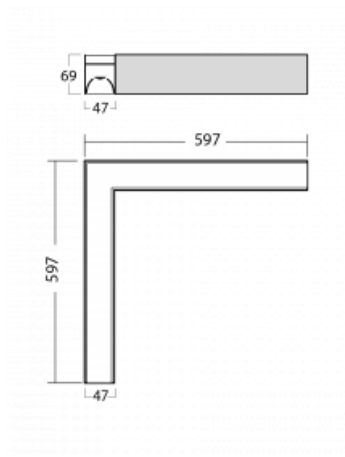

Svítidlo

Lina45-S

145S-220K-20GHD/830, B

EPD®

Představte si lineární svítidlo, které dokáže uspokojit všechny vaše potřeby: splní UGR, má vysokou účinnost a sestavíte si ho dle svých přání. A navíc skvěle vypadá.

Lina45-S nabízí varianty s opálem, mikropřismou i optickou mřížkou, proto bez problému splní jak UGR pod 19 při světelném toku 4300 lm. Je skvělým řešením pro prostory pro náročné vizuální úkoly, protože v některých variantách splňuje dokonce UGR pod 16. Dosahuje také skvělých hodnot účinnosti až 170 lm/W. Dále můžete modulární svítidlo doplnit o modul s rektorem Vali55, kruhovým svítidlem Rundo nebo 2 - 3 reflektory CUBE. Nepřímou složku svícení zabezpečí modul čirého plexi nebo do šířky svítící difusor (batwing distribution), který vytvoří rovnoměrnější osvětlení stropu. Jistě vítanou vlastností je také možnost závěsu ve spoji profilů, které jsou zároveň vybaveny krytkami pro zabránění, byť jen minimálního průsvitu. Jednotlivé segmenty spojíte snadno pomocí konektorů a zapojíte do 230 V.

Typ montáže	Přisazené
Typ vyzařování	Přímé
Tvar svítidla	Rohové L
Barva svítidla	Černá
Materiál	Hliník
Životnost	L80/B20 50 000 hodin
Záruka	5 let
Popis svítidla	Svítidlo přisazené
Popis zboží	rohové svítidlo
Rozměry	597 mm × 597 mm × 69 mm
Světelný zdroj	LED MODUL
Druh optiky	Opálový difusor
Světelný tok*	3720 lm
Teplota chromatičnosti	3000 K teplá bílá
Měrný výkon	149 lm/W
Index podání barev	80
UGR max. X=4H Y=8H, ρ=70,50,20	27.3
Příkon svítidla*	24.9 W
Zapojení svítidla	DALI
Elektrické napětí	220-240V
Frekvence	50/60Hz

⊥ CE IP 20

*±10 %

Technický výkres

Ke stažení[Montážní návod](#)[Fotografie](#)

Příslušenství

00-00354, K
 Kabel 5x0,75 1000mm

00-00355, K
 Kabel 5x0,75 2000mm

00-00356, K
 kabel 5x0,75 4000mm