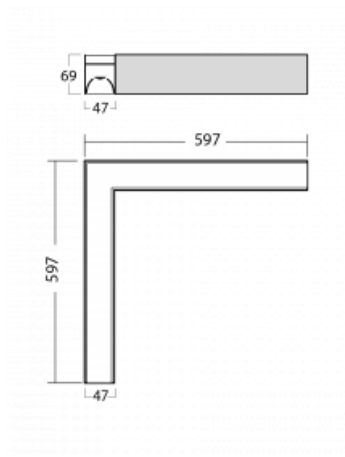

Lina45-S nabízí varianty s opálem, mikropřismou i optickou mřížkou, proto bez problému splní jak UGR pod 19 při světelném toku 4300 lm. Je skvělým řešením pro prostory pro náročné vizuální úkoly, protože v některých variantách splňuje dokonce UGR pod 16. Dosahuje také skvělých hodnot účinnosti až 170 lm/W. Dále můžete modulární svítidlo doplnit o modul s rektorem Vali55, kruhovým svítidlem Rundo nebo 2 - 3 reflektory CUBE. Nepřímou složku svícení zabezpečí modul čirého plexi nebo do šířky svítící difusor (batwing distribution), který vytvoří rovnoměrnější osvětlení stropu. Jistě vítanou vlastností je také možnost závěsu ve spoji profilů, které jsou zároveň vybaveny krytkami pro zabránění, byť jen minimálního průsvitu. Jednotlivé segmenty spojíte snadno pomocí konektorů a zapojíte do 230 V.

Typ montáže	Přisazené
Typ vyzařování	Přímé
Tvar svítidla	Rohové L
Barva svítidla	Černá
Materiál	Hliník
Životnost	L80/B20 50 000 hodin
Záruka	5 let
Popis svítidla	Svítidlo přisazené
Popis zboží	rohové svítidlo
Rozměry	597 mm × 597 mm × 69 mm
Světelný zdroj	LED MODUL
Druh optiky	Opalový difusor
Světelný tok*	2380 lm
Teplota chromatičnosti	3000 K teplá bílá
Měrný výkon	151 lm/W
Index podání barev	80
UGR max. X=4H Y=8H, ρ=70,50,20	25.7
Příkon svítidla*	15.8 W
Zapojení svítidla	Další druhy stmívání
Elektrické napětí	220-240V
Frekvence	50/60Hz

⊥ CE IP 20

*±10 %

Technický výkres

Ke stažení

Montážní návod

Fotografie

Příslušenství

00-00354, K
 Kabel 5x0,75 1000mm

145-50305, N
 lankový závěs na spoj
 6000mm-1 ks + kovový
 úchyt