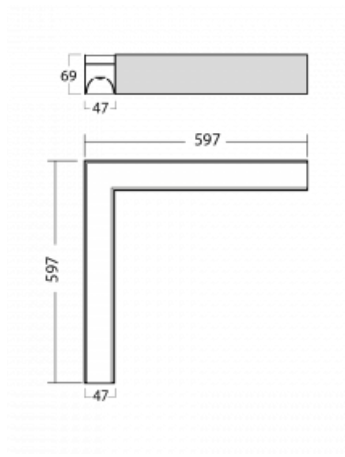

Svítidlo

Lina45-S

145S-220K-20GGD/840, W

EPD®

Představte si lineární svítidlo, které dokáže uspokojit všechny vaše potřeby: splní UGR, má vysokou účinnost a sestavíte si ho dle svých přání. A navíc skvěle vypadá.

Lina45-S nabízí varianty s opálem, mikropřismou i optickou mřížkou, proto bez problému splní jak UGR pod 19 při světelném toku 4300 lm. Je skvělým řešením pro prostory pro náročné vizuální úkoly, protože v některých variantách splňuje dokonce UGR pod 16. Dosahuje také skvělých hodnot účinnosti až 170 lm/W. Dále můžete modulární svítidlo doplnit o modul s rektorem Vali55, kruhovým svítidlem Rundo nebo 2 - 3 reflektory CUBE. Nepřímou složku svícení zabezpečí modul čirého plexi nebo do šířky svítící difusor (batwing distribution), který vytvoří rovnoměrnější osvětlení stropu. Jistě vítanou vlastností je také možnost závěsu ve spoji profilů, které jsou zároveň vybaveny krytkami pro zabránění, byť jen minimálního průsvitu. Jednotlivé segmenty spojíte snadno pomocí konektorů a zapojíte do 230 V.

Typ montáže	Přisazené
Typ vyzařování	Přímé
Tvar svítidla	Rohové L
Barva svítidla	Bílá
Materiál	Hliník
Životnost	L80/B20 50 000 hodin
Záruka	60 měsíců
Popis svítidla	Svítidlo přisazené
Popis zboží	rohové svítidlo
Rozměry	597 mm × 597 mm × 69 mm
Světelný zdroj	LED MODUL
Druh optiky	Opálový difusor
Světelný tok*	2490 lm ± 10 %
Teplota chromatičnosti	4000 K studená bílá
Měrný výkon	158 lm/W
Index podání barev	80
UGR max. X=4H Y=8H, ρ=70,50,20	25.8
Příkon svítidla	15.8 W ± 10 %
Zapojení svítidla	Stmívatelné DALI
Elektrické napětí	220-240V
Frekvence	50/60Hz

⊕ CE IP 20

Technický výkres

Ke stažení[Montážní návod](#)[Fotografie](#)

Příslušenství

00-00354, K
 Kabel 5x0,75 1000mm

00-00355, K
 Kabel 5x0,75 2000mm

00-00356, K
 kabel 5x0,75 4000mm

00-00357, K
 kabel 5x0,75 6000mm