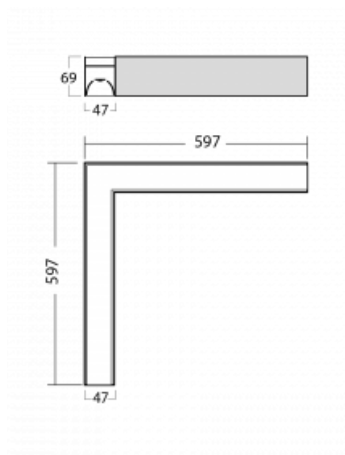

Technický výkres