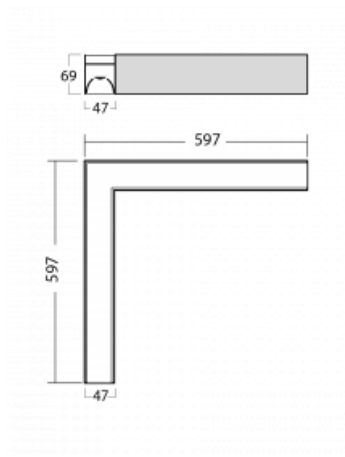

Lina45-S nabízí varianty s opálem, mikropřismou i optickou mřížkou, proto bez problému splní jak UGR pod 19 při světelném toku 4300 lm. Je skvělým řešením pro prostory pro náročné vizuální úkoly, protože v některých variantách splňuje dokonce UGR pod 16. Dosahuje také skvělých hodnot účinnosti až 170 lm/W. Dále můžete modulární svítidlo doplnit o modul s reлектorem Vali55, kruhovým svítidlem Rundo nebo 2 - 3 reflektory CUBE. Nepřímou složku svícení zabezpečí modul čirého plexi nebo do šířky svítící difusor (batwing distribution), který vytvoří rovnoměrnější osvětlení stropu. Jistě vítanou vlastností je také možnost závěsu ve spoji profilů, které jsou zároveň vybaveny krytkami pro zabránění, byť jen minimálního průsvitu. Jednotlivé segmenty spojíte snadno pomocí konektorů a zapojíte do 230 V.

Typ montáže	Přisazené
Typ vyzařování	Přímé
Tvar svítidla	Rohové L
Barva svítidla	Černá
Materiál	Hliník
Životnost	L80/B20 50 000 hodin
Záruka	60 měsíců
Popis svítidla	Svítidlo přisazené
Popis zboží	rohové svítidlo
Rozměry	597 mm × 597 mm × 69 mm
Světelný zdroj	LED MODUL
Druh optiky	Opálový difusor
Světelný tok*	1350 lm ± 10 %
Teplota chromatičnosti	3000 K teplá bílá
Měrný výkon	150 lm/W
MacAdam zdroje	3
Index podání barev	80
UGR max. X=4H Y=8H, ρ=70,50,20	23.9
Příkon svítidla	9 W ± 10 %
Zapojení svítidla	Předřadník nestmívatelný
Elektrické napětí	220-240V
Frekvence	50/60Hz

 **CE** IP 20

Technický výkres

Ke stažení[Montážní návod](#)[Fotografie](#)

Příslušenství

00-00350, K
Kabel 3x0,75 1000mm

00-00352, K
Kabel 3x0,75 2000mm

00-00354, K
Kabel 5x0,75 1000mm

00-00355, K
Kabel 5x0,75 2000mm

145-50305, N
lankový závěs na spoj
6000mm-1 ks + kovový
úchyt