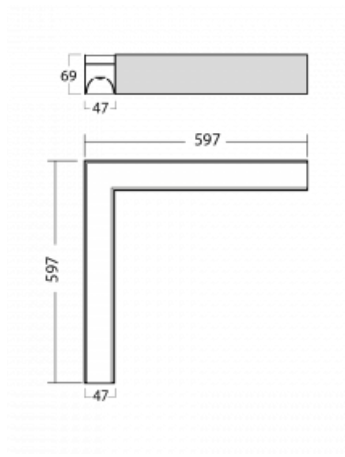

Svítidlo

Lina45-S

145S-220K-20GED/830, S

EPD®

Představte si lineární svítidlo, které dokáže uspokojit všechny vaše potřeby: splní UGR, má vysokou účinnost a sestavíte si ho dle svých přání. A navíc skvěle vypadá.

Lina45-S nabízí varianty s opálem, mikropřismou i optickou mřížkou, proto bez problému splní jak UGR pod 19 při světelném toku 4300 lm. Je skvělým řešením pro prostory pro náročné vizuální úkoly, protože v některých variantách splňuje dokonce UGR pod 16. Dosahuje také skvělých hodnot účinnosti až 170 lm/W. Dále můžete modulární svítidlo doplnit o modul s rektorem Vali55, kruhovým svítidlem Rundo nebo 2 - 3 reflektory CUBE. Nepřímou složku svícení zabezpečí modul čirého plexi nebo do šířky svítící difusor (batwing distribution), který vytvoří rovnoměrnější osvětlení stropu. Jistě vítanou vlastností je také možnost závěsu ve spoji profilů, které jsou zároveň vybaveny krytkami pro zabránění, byť jen minimálního průsvitu. Jednotlivé segmenty spojíte snadno pomocí konektorů a zapojíte do 230 V.

Typ montáže	Přisazené
Typ vyzařování	Přímé
Tvar svítidla	Rohové L
Barva svítidla	Stříbrná
Materiál	Hliník
Životnost	L80/B20 50 000 hodin
Záruka	60 měsíců
Popis svítidla	Svítidlo přisazené
Popis zboží	rohové svítidlo
Rozměry	597 mm × 597 mm × 69 mm
Světelný zdroj	LED MODUL
Druh optiky	Opálový difusor
Světelný tok*	1350 lm ± 10 %
Teplota chromatičnosti	3000 K teplá bílá
Měrný výkon	150 lm/W
MacAdam zdroje	3
Index podání barev	80
UGR max. X=4H Y=8H, ρ=70,50,20	23.9
Příkon svítidla	9 W ± 10 %
Zapojení svítidla	Stmívatelné DALI
Elektrické napětí	220-240V
Frekvence	50/60Hz

 **CE** IP 20

Technický výkres

Ke stažení[Montážní návod](#)[Fotografie](#)

Příslušenství

00-00354, K
 Kabel 5x0,75 1000mm

00-00355, K
 Kabel 5x0,75 2000mm

00-00356, K
 kabel 5x0,75 4000mm

00-00357, K
 kabel 5x0,75 6000mm