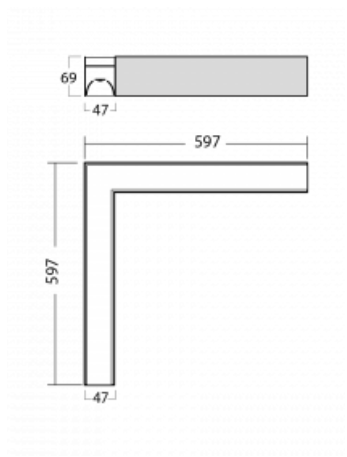

Technický výkres