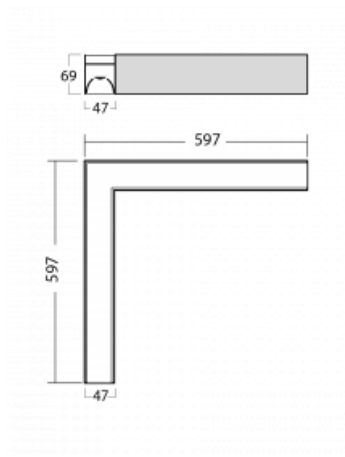

Lina45-S nabízí varianty s opálem, mikropřismou i optickou mřížkou, proto bez problému splní jak UGR pod 19 při světelném toku 4300 lm. Je skvělým řešením pro prostory pro náročné vizuální úkoly, protože v některých variantách splňuje dokonce UGR pod 16. Dosahuje také skvělých hodnot účinnosti až 170 lm/W. Dále můžete modulární svítidlo doplnit o modul s rektorem Vali55, kruhovým svítidlem Rundo nebo 2 - 3 reflektory CUBE. Nepřímou složku svícení zabezpečí modul čirého plexi nebo do šířky svítící difusor (batwing distribution), který vytvoří rovnoměrnější osvětlení stropu. Jistě vítanou vlastností je také možnost závěsu ve spoji profilů, které jsou zároveň vybaveny krytkami pro zabránění, byť jen minimálního průsvitu. Jednotlivé segmenty spojíte snadno pomocí konektorů a zapojíte do 230 V.

Typ montáže	Přisazené
Typ vyzařování	Přímé
Tvar svítidla	Rohové L
Barva svítidla	Bílá
Materiál	Hliník
Životnost	L80/B20 50 000 hodin
Záruka	60 měsíců
Popis svítidla	Svítidlo přisazené
Popis zboží	rohové svítidlo
Rozměry	597 mm × 597 mm × 69 mm
Světelný zdroj	LED MODUL
Druh optiky	Mikropřisma
Světelný tok*	3560 lm ± 10 %
Teplota chromatičnosti	4000 K studená bílá
Měrný výkon	143 lm/W
Index podání barev	80
UGR max. X=4H Y=8H, ρ=70,50,20	23.7
Příkon svítidla	24.9 W ± 10 %
Zapojení svítidla	Stmívatelné DALI
Elektrické napětí	220-240V
Frekvence	50/60Hz

⊕ CE IP 20

Technický výkres

Ke stažení

Montážní návod

Fotografie

Příslušenství

00-00354, K
 Kabel 5x0,75 1000mm

00-00355, K
 Kabel 5x0,75 2000mm

00-00356, K
 kabel 5x0,75 4000mm

00-00357, K
 kabel 5x0,75 6000mm

00-00370, W
 kalíšek stropní
 80x80x32mm

145-01200, F
 příslušenství k
 demontáži el. modulu z
 profilu Liny145

145-20700, W
 2 ks úchytů na stěnu
 Lina45