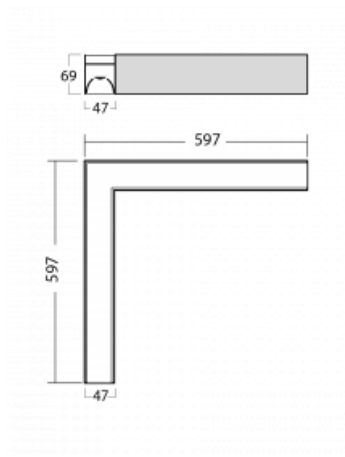

Lina45-S nabízí varianty s opálem, mikropřismou i optickou mřížkou, proto bez problému splní jak UGR pod 19 při světelném toku 4300 lm. Je skvělým řešením pro prostory pro náročné vizuální úkoly, protože v některých variantách splňuje dokonce UGR pod 16. Dosahuje také skvělých hodnot účinnosti až 170 lm/W. Dále můžete modulární svítidlo doplnit o modul s rektorem Vali55, kruhovým svítidlem Rundo nebo 2 - 3 reflektory CUBE. Nepřímou složku svícení zabezpečí modul čirého plexi nebo do šířky svítící difusor (batwing distribution), který vytvoří rovnoměrnější osvětlení stropu. Jistě vítanou vlastností je také možnost závěsu ve spoji profilů, které jsou zároveň vybaveny krytkami pro zabránění, byť jen minimálního průsvitu. Jednotlivé segmenty spojíte snadno pomocí konektorů a zapojíte do 230 V.

Typ montáže	Přisazené
Typ vyzařování	Přímé
Tvar svítidla	Rohové L
Barva svítidla	Bílá
Materiál	Hliník
Životnost	L80/B20 50 000 hodin
Záruka	5 let
Popis svítidla	Svítidlo přisazené
Popis zboží	rohové svítidlo
Rozměry	597 mm × 597 mm × 69 mm
Světelný zdroj	LED MODUL
Druh optiky	Mikropřisma
Světelný tok*	3560 lm
Teplota chromatičnosti	4000 K studená bílá
Měrný výkon	143 lm/W
Index podání barev	80
UGR max. X=4H Y=8H, ρ=70,50,20	23.7
Příkon svítidla*	24.9 W
Zapojení svítidla	DALI
Elektrické napětí	220-240V
Frekvence	50/60Hz

⊥ CE IP 20

*±10 %

Technický výkres

Ke stažení[Montážní návod](#)[Fotografie](#)

Příslušenství

00-00354, K
 Kabel 5x0,75 1000mm

00-00355, K
 Kabel 5x0,75 2000mm

00-00356, K
 kabel 5x0,75 4000mm

00-00357, K
 kabel 5x0,75 6000mm

00-00370, W
 kalíšek stropní
 80x80x32mm

145-01200, F
 příslušenství k
 demontáži el. modulu z
 profilu Liny145

145-20700, W
 2 ks úchytů na stěnu
 Lina45

145-50101, W
 2xkoncovka - kov,
 šroubová