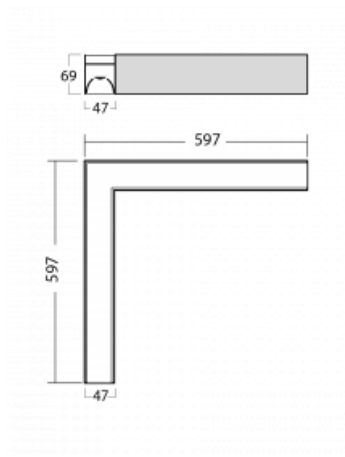

Svítidlo

Lina45-S

145S-220I-20GHD/830, B

EPD®

Představte si lineární svítidlo, které dokáže uspokojit všechny vaše potřeby: splní UGR, má vysokou účinnost a sestavíte si ho dle svých přání. A navíc skvěle vypadá.

Lina45-S nabízí varianty s opálem, mikropřismou i optickou mřížkou, proto bez problému splní jak UGR pod 19 při světelném toku 4300 lm. Je skvělým řešením pro prostory pro náročné vizuální úkoly, protože v některých variantách splňuje dokonce UGR pod 16. Dosahuje také skvělých hodnot účinnosti až 170 lm/W. Dále můžete modulární svítidlo doplnit o modul s rektorem Vali55, kruhovým svítidlem Rundo nebo 2 - 3 reflektory CUBE. Nepřímou složku svícení zabezpečí modul čirého plexi nebo do šířky svítící difusor (batwing distribution), který vytvoří rovnoměrnější osvětlení stropu. Jistě vítanou vlastností je také možnost závěsu ve spoji profilů, které jsou zároveň vybaveny krytkami pro zabránění, byť jen minimálního průsvitu. Jednotlivé segmenty spojíte snadno pomocí konektorů a zapojíte do 230 V.

Typ montáže	Přisazené
Typ vyzařování	Přímé
Tvar svítidla	Rohové
Barva svítidla	Černá
Materiál	Hliník
Životnost	L80/B20 50 000 hodin
Záruka	60 měsíců
Popis svítidla	Svítidlo přisazené
Popis zboží	rohové svítidlo
Rozměry	597 mm × 597 mm × 69 mm
Světelný zdroj	LED MODUL
Druh optiky	Mikroprisma
Světelný tok*	3410 lm ± 10 %
Teplota chromatičnosti	3000 K teplá bílá
Měrný výkon	137 lm/W
Index podání barev	80
UGR max. X=4H Y=8H, ρ=70,50,20	23.6
Příkon svítidla	24.9 W ± 10 %
Zapojení svítidla	Stmívatelné DALI
Elektrické napětí	220-240V
Frekvence	50/60Hz

⊕ CE IP 20

Technický výkres

Ke stažení[Montážní návod](#)[Fotografie](#)

Příslušenství

00-00354, K
 Kabel 5x0,75 1000mm

00-00355, K
 Kabel 5x0,75 2000mm

00-00356, K
 kabel 5x0,75 4000mm

00-00357, K
 kabel 5x0,75 6000mm