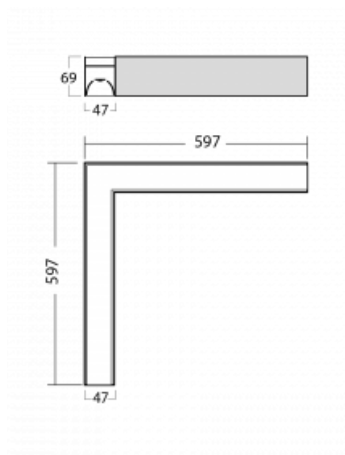

Svítidlo

Lina45-S

145S-220I-20GGE/830, W

EPD®

Představte si lineární svítidlo, které dokáže uspokojit všechny vaše potřeby: splní UGR, má vysokou účinnost a sestavíte si ho dle svých přání. A navíc skvěle vypadá.

Lina45-S nabízí varianty s opálem, mikropřismou i optickou mřížkou, proto bez problému splní jak UGR pod 19 při světelném toku 4300 lm. Je skvělým řešením pro prostory pro náročné vizuální úkoly, protože v některých variantách splňuje dokonce UGR pod 16. Dosahuje také skvělých hodnot účinnosti až 170 lm/W. Dále můžete modulární svítidlo doplnit o modul s rektorem Vali55, kruhovým svítidlem Rundo nebo 2 - 3 reflektory CUBE. Nepřímou složku svícení zabezpečí modul čirého plexi nebo do šířky svítící difusor (batwing distribution), který vytvoří rovnoměrnější osvětlení stropu. Jistě vítanou vlastností je také možnost závěsu ve spoji profilů, které jsou zároveň vybaveny krytkami pro zabránění, byť jen minimálního průsvitu. Jednotlivé segmenty spojíte snadno pomocí konektorů a zapojíte do 230 V.

Typ montáže	Přisazené
Typ vyzařování	Přímé
Tvar svítidla	Rohové L
Barva svítidla	Bílá
Materiál	Hliník
Životnost	L80/B20 50 000 hodin
Záruka	5 let
Popis svítidla	Svítidlo přisazené
Popis zboží	rohové svítidlo
Rozměry	597 mm × 597 mm × 69 mm
Světelný zdroj	LED MODUL
Druh optiky	Mikropřisma
Světelný tok*	2170 lm
Teplota chromatičnosti	3000 K teplá bílá
Měrný výkon	137 lm/W
Index podání barev	80
UGR max. X=4H Y=8H, ρ=70,50,20	22
Příkon svítidla*	15.8 W
Zapojení svítidla	ON/OFF
Elektrické napětí	220-240V
Frekvence	50/60Hz

⊥ CE IP 20

*±10 %

Technický výkres

Ke stažení

Montážní návod

Fotografie

Příslušenství

00-00350, K
 Kabel 3x0,75 1000mm