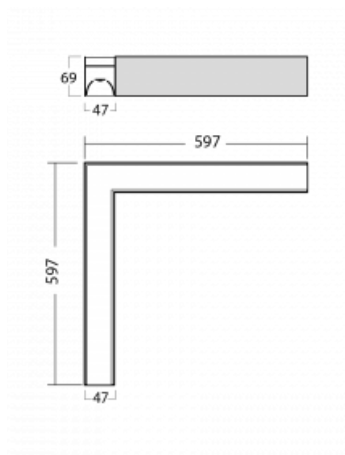

Lina45-S nabízí varianty s opálem, mikropřismou i optickou mřížkou, proto bez problému splní jak UGR pod 19 při světelném toku 4300 lm. Je skvělým řešením pro prostory pro náročné vizuální úkoly, protože v některých variantách splňuje dokonce UGR pod 16. Dosahuje také skvělých hodnot účinnosti až 170 lm/W. Dále můžete modulární svítidlo doplnit o modul s rektorem Vali55, kruhovým svítidlem Rundo nebo 2 - 3 reflektory CUBE. Nepřímou složku svícení zabezpečí modul čirého plexi nebo do šířky svítící difusor (batwing distribution), který vytvoří rovnoměrnější osvětlení stropu. Jistě vítanou vlastností je také možnost závěsu ve spoji profilů, které jsou zároveň vybaveny krytkami pro zabránění, byť jen minimálního průsvitu. Jednotlivé segmenty spojíte snadno pomocí konektorů a zapojíte do 230 V.

Typ montáže	Přisazené
Typ vyzařování	Přímé
Tvar svítidla	Rohové L
Barva svítidla	Bílá
Materiál	Hliník
Životnost	L80/B20 50 000 hodin
Záruka	60 měsíců
Popis svítidla	Svítidlo přisazené
Popis zboží	rohové svítidlo
Rozměry	597 mm × 597 mm × 69 mm
Světelný zdroj	LED MODUL
Druh optiky	Mikropřisma
Světelný tok*	2170 lm ± 10 %
Teplota chromatičnosti	3000 K teplá bílá
Měrný výkon	137 lm/W
Index podání barev	80
UGR max. X=4H Y=8H, ρ=70,50,20	22
Příkon svítidla	15.8 W ± 10 %
Zapojení svítidla	Předřadník nestmívatelný
Elektrické napětí	220-240V
Frekvence	50/60Hz

⊕ CE IP 20

Technický výkres

Ke stažení[Montážní návod](#)[Fotografie](#)

Příslušenství

00-00350, K
Kabel 3x0,75 1000mm

00-00352, K
Kabel 3x0,75 2000mm

00-00354, K
Kabel 5x0,75 1000mm

00-00355, K
Kabel 5x0,75 2000mm

145-50305, N
lankový závěs na spoj
6000mm-1 ks + kovový
úchyt