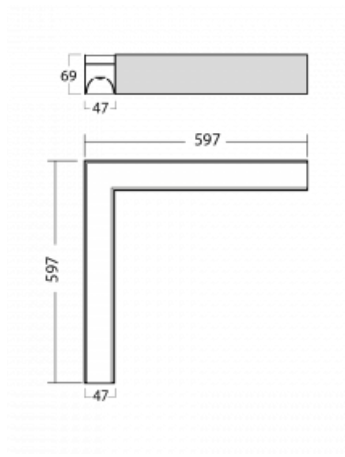

Svítidlo

Lina45-S

145S-220I-20GETD/830, B

EPD®

Představte si lineární svítidlo, které dokáže uspokojit všechny vaše potřeby: splní UGR, má vysokou účinnost a sestavíte si ho dle svých přání. A navíc skvěle vypadá.

Lina45-S nabízí varianty s opálem, mikroprismou i optickou mřížkou, proto bez problému splní jak UGR pod 19 při světelném toku 4300 lm. Je skvělým řešením pro prostory pro náročné vizuální úkoly, protože v některých variantách splňuje dokonce UGR pod 16. Dosahuje také skvělých hodnot účinnosti až 170 lm/W. Dále můžete modulární svítidlo doplnit o modul s reлектorem Vali55, kruhovým svítidlem Rundo nebo 2 - 3 reflektory CUBE. Nepřímou složku svícení zabezpečí modul čirého plexi nebo do šířky svítící difusor (batwing distribution), který vytvoří rovnoměrnější osvětlení stropu. Jistě vítanou vlastností je také možnost závěsu ve spoji profilů, které jsou zároveň vybaveny krytkami pro zabránění, byť jen minimálního průsvitu. Jednotlivé segmenty spojíte snadno pomocí konektorů a zapojíte do 230 V.

Typ montáže	Přisazené
Typ vyzařování	Přímé
Tvar svítidla	Rohové L
Barva svítidla	Černá
Materiál	Hliník
Životnost	L80/B20 50 000 hodin
Záruka	60 měsíců
Popis svítidla	Svítidlo přisazené
Popis zboží	rohové svítidlo
Rozměry	597 mm × 597 mm × 69 mm
Světelný zdroj	LED MODUL
Druh optiky	Mikroprisma
Světelný tok*	1230 lm ± 10 %
Teplota chromatičnosti	3000 K teplá bílá
Měrný výkon	137 lm/W
MacAdam zdroje	3
Index podání barev	80
UGR max. X=4H Y=8H, ρ=70,50,20	20.2
Příkon svítidla	9 W ± 10 %
Zapojení svítidla	Stmívatelné DALI nebo tlačítkem
Elektrické napětí	220-240V
Frekvence	50/60Hz

 **CE** IP 20

Technický výkres

Ke stažení

Montážní návod

Fotografie

Příslušenství

00-00354, K
 Kabel 5x0,75 1000mm

00-00355, K
 Kabel 5x0,75 2000mm