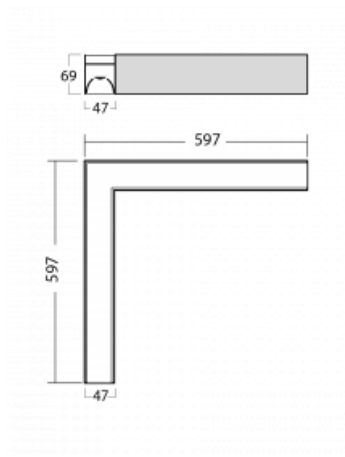

Lina45-S nabízí varianty s opálem, mikropřismou i optickou mřížkou, proto bez problému splní jak UGR pod 19 při světelném toku 4300 lm. Je skvělým řešením pro prostory pro náročné vizuální úkoly, protože v některých variantách splňuje dokonce UGR pod 16. Dosahuje také skvělých hodnot účinnosti až 170 lm/W. Dále můžete modulární svítidlo doplnit o modul s rektorem Vali55, kruhovým svítidlem Rundo nebo 2 - 3 reflektory CUBE. Nepřímou složku svícení zabezpečí modul čirého plexi nebo do šířky svítící difusor (batwing distribution), který vytvoří rovnoměrnější osvětlení stropu. Jistě vítanou vlastností je také možnost závěsu ve spoji profilů, které jsou zároveň vybaveny krytkami pro zabránění, byť jen minimálního průsvitu. Jednotlivé segmenty spojíte snadno pomocí konektorů a zapojíte do 230 V.

Typ montáže	Přisazené
Typ vyzařování	Přímé
Tvar svítidla	Rohové L
Barva svítidla	Černá
Materiál	Hliník
Životnost	L80/B20 50 000 hodin
Záruka	5 let
Popis svítidla	Svítidlo přisazené
Popis zboží	rohové svítidlo
Rozměry	597 mm × 597 mm × 69 mm
Světelný zdroj	LED MODUL
Druh optiky	Mikropřisma
Světelný tok*	1230 lm
Teplota chromatičnosti	3000 K teplá bílá
Měrný výkon	137 lm/W
MacAdam zdroje	3
Index podání barev	80
UGR max. X=4H Y=8H, ρ=70,50,20	20.2
Příkon svítidla*	9 W
Zapojení svítidla	ON/OFF
Elektrické napětí	220-240V
Frekvence	50/60Hz

 **CE IP 20**

*±10 %

Technický výkres

Ke stažení[Montážní návod](#)[Fotografie](#)

Příslušenství

00-00350, K
Kabel 3x0,75 1000mm

00-00352, K
Kabel 3x0,75 2000mm

00-00354, K
Kabel 5x0,75 1000mm

145-50305, N
lankový závěs na spoj
6000mm-1 ks + kovový
úchyt