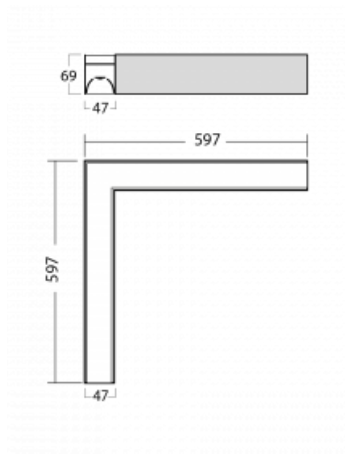

Lina45-S nabízí varianty s opálem, mikropřismou i optickou mřížkou, proto bez problému splní jak UGR pod 19 při světelném toku 4300 lm. Je skvělým řešením pro prostory pro náročné vizuální úkoly, protože v některých variantách splňuje dokonce UGR pod 16. Dosahuje také skvělých hodnot účinnosti až 170 lm/W. Dále můžete modulární svítidlo doplnit o modul s reлектorem Vali55, kruhovým svítidlem Rundo nebo 2 - 3 reflektory CUBE. Nepřímou složku svícení zabezpečí modul čirého plexi nebo do šířky svítící difusor (batwing distribution), který vytvoří rovnoměrnější osvětlení stropu. Jistě vítanou vlastností je také možnost závěsu ve spoji profilů, které jsou zároveň vybaveny krytkami pro zabránění, byť jen minimálního průsvitu. Jednotlivé segmenty spojíte snadno pomocí konektorů a zapojíte do 230 V.

Typ montáže	Přisazené
Typ vyzařování	Přímé
Tvar svítidla	Rohové L
Barva svítidla	Stříbrná
Materiál	Hliník
Životnost	L80/B20 50 000 hodin
Záruka	60 měsíců
Popis svítidla	Svítidlo přisazené
Popis zboží	rohové svítidlo
Rozměry	597 mm × 597 mm × 69 mm
Světelný zdroj	LED MODUL
Druh optiky	Mikropřisma
Světelný tok*	1290 lm ± 10 %
Teplota chromatičnosti	4000 K studená bílá
Měrný výkon	143 lm/W
MacAdam zdroje	3
Index podání barev	80
UGR max. X=4H Y=8H, ρ=70,50,20	20.4
Příkon svítidla	9 W ± 10 %
Zapojení svítidla	Stmívatelné DALI
Elektrické napětí	220-240V
Frekvence	50/60Hz

 **CE** IP 20

Technický výkres

Ke stažení[Montážní návod](#)[Fotografie](#)

Příslušenství

00-00354, K
 Kabel 5x0,75 1000mm

00-00355, K
 Kabel 5x0,75 2000mm

00-00356, K
 kabel 5x0,75 4000mm

00-00357, K
 kabel 5x0,75 6000mm

145-50303, N
 lankový závěs na spoj
 2000mm-1 ks + kovový
 úchyt

145-50304, N
 lankový závěs na spoj
 4000mm-1 ks + kovový
 úchyt

145-50305, N
 lankový závěs na spoj
 6000mm-1 ks + kovový
 úchyt