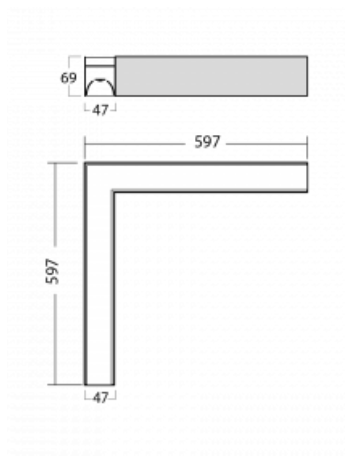

Lina45-S nabízí varianty s opálem, mikropřismou i optickou mřížkou, proto bez problému splní jak UGR pod 19 při světelném toku 4300 lm. Je skvělým řešením pro prostory pro náročné vizuální úkoly, protože v některých variantách splňuje dokonce UGR pod 16. Dosahuje také skvělých hodnot účinnosti až 170 lm/W. Dále můžete modulární svítidlo doplnit o modul s reлектorem Vali55, kruhovým svítidlem Rundo nebo 2 - 3 reflektory CUBE. Nepřímou složku svícení zabezpečí modul čirého plexi nebo do šířky svítící difusor (batwing distribution), který vytvoří rovnoměrnější osvětlení stropu. Jistě vítanou vlastností je také možnost závěsu ve spoji profilů, které jsou zároveň vybaveny krytkami pro zabránění, byť jen minimálního průsvitu. Jednotlivé segmenty spojíte snadno pomocí konektorů a zapojíte do 230 V.

Typ montáže	Přisazené
Typ vyzařování	Přímé
Tvar svítidla	Rohové L
Barva svítidla	Bílá
Materiál	Hliník
Životnost	L80/B20 50 000 hodin
Záruka	5 let
Popis svítidla	Svítidlo přisazené
Popis zboží	rohové svítidlo
Rozměry	597 mm × 597 mm × 69 mm
Světelný zdroj	LED MODUL
Druh optiky	Mikroprisma
Světelný tok*	1230 lm
Teplota chromatičnosti	3000 K teplá bílá
Měrný výkon	137 lm/W
MacAdam zdroje	3
Index podání barev	80
UGR max. X=4H Y=8H, ρ=70,50,20	20.2
Příkon svítidla*	9 W
Zapojení svítidla	DALI
Elektrické napětí	220-240V
Frekvence	50/60Hz

 **CE IP 20**

*±10 %

Technický výkres

Ke stažení[Montážní návod](#)[Fotografie](#)

Příslušenství

00-00354, K
 Kabel 5x0,75 1000mm

00-00355, K
 Kabel 5x0,75 2000mm

00-00356, K
 kabel 5x0,75 4000mm

00-00357, K
 kabel 5x0,75 6000mm

00-00370, W
 kalíšek stropní
 80x80x32mm

145-01200, F
 příslušenství k
 demontáži el. modulu z
 profilu Liny145

145-20700, W
 2 ks úchytů na stěnu
 Lina45

145-50101, W
 2xkoncovka - kov,
 šroubová