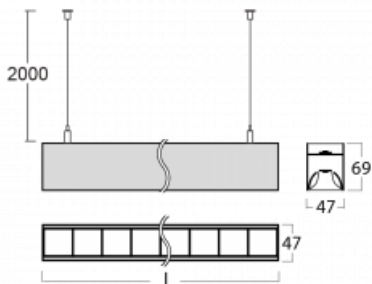

# Lina45

145-5C1Z-40GEM3/830, W

EPD®

Představte si lineární svítidlo, které dokáže uspokojit všechny vaše potřeby: splní UGR, má vysokou účinnost a sestavíte si ho dle svých přání. A navíc skvěle vypadá.

Lina45 nabízí varianty s opálem, mikroprismou i optickou mřížkou, proto bez problému splní jak UGR pod 19 při světelném toku 4300 lm. Je skvělým řešením pro prostory pro náročné vizuální úkoly, protože v některých variantách splňuje dokonce UGR pod 16. Dosahuje také skvělých hodnot účinnosti až 170 lm/W. Nepřímou složku svícení zabezpečí varianta čirého plexi nebo do šířky svítící difusor (batwing distribution), který vytvoří rovnoměrnější osvětlení stropu.

## Technický výkres

Typ montáže	Závěsné
Typ vyzařování	Přímo-nepřímé čirá nepřímá optika
Tvar svítidla	Lineární
Barva svítidla	Bílá
Materiál	Hliník
Životnost	L80/B20 50 000 hodin
Záruka	2 roky
Popis svítidla	Svítidlo závěsné
Popis zboží	D/I - 52/48
Rozměry	2249 mm × 47 mm × 69 mm
Světelný zdroj	LED MODUL
Druh optiky	Plastová mřížka černá nízké UGR
Světelný tok*	7030 lm
Teplota chromatičnosti	3000 K teplá bílá
Měrný výkon	157 lm/W
MacAdam zdroje	3
Index podání barev	80
UGR max. X=4H Y=8H, ρ=70,50,20	11.8
Příkon svítidla*	44.9 W
Zapojení svítidla	ON/OFF + 3h nouze
Elektrické napětí	220-240V
Frekvence	50/60Hz