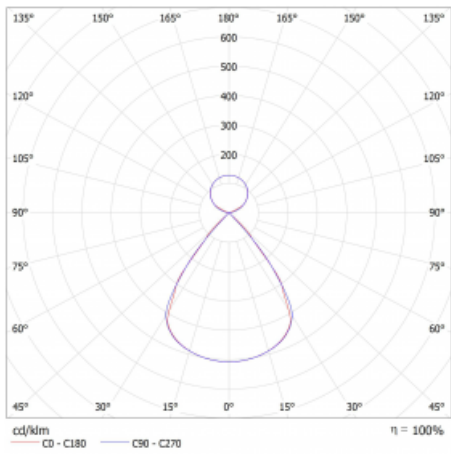

Lina45 nabízí varianty s opálem, mikroprismou i optickou mřížkou, proto bez problému splní jak UGR pod 19 při světelném toku 4300 lm. Je skvělým řešením pro prostory pro náročné vizuální úkoly, protože v některých variantách splňuje dokonce UGR pod 16. Dosahuje také skvělých hodnot účinnosti až 170 lm/W. Nepřímou složku svícení zabezpečí varianta čirého plexi nebo do šířky svítící difusor (batwing distribution), který vytvoří rovnoměrnější osvětlení stropu.

Technický výkres

Typ montáže	Závěsné
Typ vyzařování	Přímo-nepřímé čirá nepřímá optika
Tvar svítidla	Lineární
Barva svítidla	Stříbrná
Materiál	Hliník
Životnost	L80/B20 50 000 hodin
Záruka	2 roky
Popis svítidla	Svítidlo závěsné
Popis zboží	D/I - 52/48
Rozměry	2249 mm × 47 mm × 69 mm
Světelný zdroj	LED MODUL
Druh optiky	Plastová mřížka černá nízké UGR
Světelný tok*	7030 lm
Teplota chromatičnosti	3000 K teplá bílá
Měrný výkon	157 lm/W
MacAdam zdroje	3
Index podání barev	80
UGR max. X=4H Y=8H, ρ=70,50,20	11.8
Příkon svítidla*	44.9 W
Zapojení svítidla	ON/OFF + 1h nouze
Elektrické napětí	220-240V
Frekvence	50/60Hz

*±10 %

Křivka

Ke stažení[Montážní návod](#)[Fotografie](#)