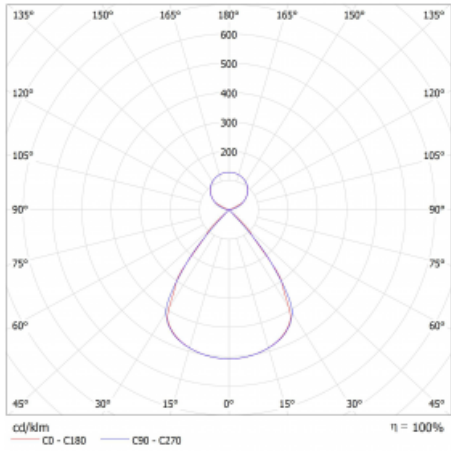

Lina45 nabízí varianty s opálem, mikroprismou i optickou mřížkou, proto bez problému splní jak UGR pod 19 při světelném toku 4300 lm. Je skvělým řešením pro prostory pro náročné vizuální úkoly, protože v některých variantách splňuje dokonce UGR pod 16. Dosahuje také skvělých hodnot účinnosti až 170 lm/W. Nepřímou složku svícení zabezpečí varianta čirého plexi nebo do šířky svítící difusor (batwing distribution), který vytvoří rovnoměrnější osvětlení stropu.

Technický výkres

Typ montáže	Závěsné
Typ vyzařování	Přímo-nepřímé čirá nepřímá optika
Tvar svítidla	Lineární
Barva svítidla	Černá
Materiál	Hliník
Životnost	L80/B20 50 000 hodin
Záruka	60 měsíců
Popis svítidla	Svítidlo závěsné
Popis zboží	D/I - 52/48
Rozměry	2249 mm × 47 mm × 69 mm
Světelný zdroj	LED MODUL
Druh optiky	Plastová mřížka černá nízké UGR
Světelný tok*	7330 lm ± 10 %
Teplota chromatičnosti	4000 K studená bílá
Měrný výkon	163 lm/W
MacAdam zdroje	3
Index podání barev	80
UGR max. X=4H Y=8H, ρ=70,50,20	12
Příkon svítidla	44.9 W ± 10 %
Zapojení svítidla	Předradník nestmívatelný
Elektrické napětí	220-240V
Frekvence	50/60Hz

  IP 20

Křivka

Ke stažení

Montážní návod

Fotografie